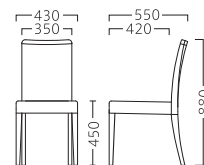

SIERRA

シエラ

シエライスNA

11518-A

張地：E/布地・ケリー-CGR

シエライスBR

11420-A

張地：C/布地・ミクス2

ランク	シエライス
A	30,765 (29,300)
B	32,970 (31,400)
C	34,020 (32,400)
D	35,700 (34,000)
E	37,380 (35,600)
F	39,060 (37,200)
G	40,740 (38,800)

塗装色

主材：ブナ

イスNA