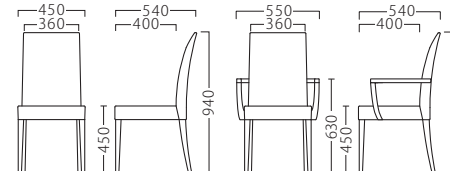

※価格は税込価格、( )内は本体価格を表記しています。