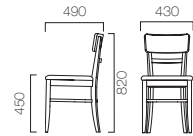

## PREMISSE プレミス

伝統的なカフェスタイルをデザインに凝縮しました。適度な存在感が幅広い用途に応えます。

脚フレーム:ラバーウッド無垢材  
背:ラバーウッド成型合板

1N

張地ランク

A	19,740	(18,800)
B	19,950	(19,000)
C	20,370	(19,400)
D	20,580	(19,600)
S	21,315	(20,300)
L	22,260	(21,200)

## RETE レーテ

手掛けを兼ねる背の開口が空間のアクセントとなります。カジュアルからエレガントまであらゆるシーンに溶け込みます。

脚フレーム:ラバーウッド無垢材  
背:ラバーウッド成型合板

1N

張地ランク

A	19,740	(18,800)
B	20,160	(19,200)
C	20,475	(19,500)
D	20,685	(19,700)
S	21,420	(20,400)
L	22,365	(21,300)