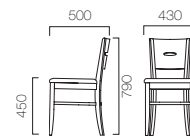

## RETE レーテ

手掛けを兼ねる背の開口が空間のアクセントとなります。カジュアルからエレガントまであらゆるシーンに溶け込みます。

脚フレーム:ラバーウッド無垢材  
背:ラバーウッド成型合板

1N

張地ランク

A	19,740	(18,800)
B	20,160	(19,200)
C	20,475	(19,500)
D	20,685	(19,700)
S	21,420	(20,400)
L	22,365	(21,300)