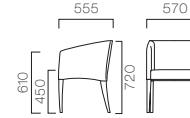

ナターレBM 1N ¥47,565 (45,300)
 ナターレAM 1N ¥53,130 (50,800)
 ナターレAN 1N ¥90,195 (85,900)
 張材: 布地・D-46(アイボリー) / テーブル: TB2411-LB

NATALE ナターレ

空間のイメージに合わせ、フルカバータイプと木肘タイプ1人掛け・2人掛けからお選びいただけます。全体に厚めのクッション材を使用し、ソフトな掛け心地です。

フレーム: フナ無垢材

BN 1N

AM 張肘・一人掛

張地ランク

- A 48,615 (46,300)
- B 50,505 (48,100)
- C 51,870 (49,400)
- D 53,130 (50,600)
- S 57,855 (55,100)
- L 62,370 (59,400)

- 1 ナターレAM 8N ¥50,505 (48,100)
 張材: レザー・B-70(No.38)

AN 張肘・二人掛

張地ランク

- A 82,215 (78,300)
- B 85,785 (81,700)
- C 88,515 (84,300)
- D 90,195 (85,900)
- S 98,700 (94,000)
- L 107,730 (102,600)

BM 木肘・一人掛

張地ランク

- A 44,940 (42,800)
- B 45,990 (43,800)
- C 46,935 (44,700)
- D 47,565 (45,300)
- S 49,980 (47,600)
- L 53,340 (50,800)