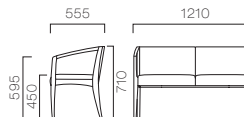

BN 木肘・二人掛

張地ランク

- A 76,755 (73,100)
- B 79,170 (75,400)
- C 81,585 (77,700)
- D 83,160 (79,200)
- S 89,670 (85,400)
- L 96,390 (91,800)

1. 3 ナターレBN 1N ¥79,170 (75,400)
   張材: レザー・B-70(No.38)