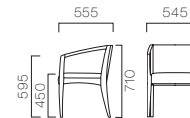

AN 張肘・二人掛

張地ランク

- A 82,215 (78,300)
- B 85,785 (81,700)
- C 88,515 (84,300)
- D 90,195 (85,900)
- S 98,700 (94,000)
- L 107,730 (102,600)

BM 木肘・一人掛

張地ランク

- A 44,940 (42,800)
- B 45,990 (43,800)
- C 46,935 (44,700)
- D 47,565 (45,300)
- S 49,980 (47,600)
- L 53,340 (50,800)

- 2 ナターレBM 8N ¥45,990 (43,800)
 張材: レザー・B-70(No.38)

BN 木肘・二人掛

張地ランク

- A 76,755 (73,100)
- B 79,170 (75,400)
- C 81,585 (77,700)
- D 83,160 (79,200)
- S 89,670 (85,400)
- L 96,390 (91,800)

- 3 ナターレBN 1N ¥79,170 (75,400)
 張材: レザー・B-70(No.38)