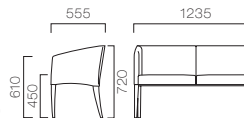

フレーム: フナ無垢材

BN 1N

AM 張肘・一人掛

張地ランク

- A 48,615 (46,300)
- B 50,505 (48,100)
- C 51,870 (49,400)
- D 53,130 (50,600)
- S 57,855 (55,100)
- L 62,370 (59,400)

- 1 ナターレAM 8N ¥50,505 (48,100)
 張材: レザー・B-70(No.38)

AN 張肘・二人掛

張地ランク

- A 82,215 (78,300)
- B 85,785 (81,700)
- C 88,515 (84,300)
- D 90,195 (85,900)
- S 98,700 (94,000)
- L 107,730 (102,600)

BM 木肘・一人掛

張地ランク

- A 44,940 (42,800)
- B 45,990 (43,800)
- C 46,935 (44,700)
- D 47,565 (45,300)
- S 49,980 (47,600)
- L 53,340 (50,800)