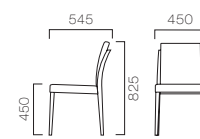

## MELAINE メレーヌ

後脚から伸びた棧が背もたれを支える構造体となり、手掛けの機能も兼ねます。合理的な機能と併せ、背を上品なラインに仕上げています。

フレーム:ラバーウッド無垢材  
座下:弾性シート仕様

SNA 1N

張地ランク	価格
A	29,925 (28,500)
B	30,975 (29,500)
C	31,815 (30,300)
D	32,340 (30,800)
S	34,545 (32,900)
L	37,275 (35,500)