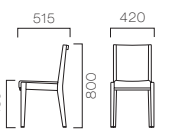

4 **ラミアス 9N** ¥26,040 (24,800)
張材:布地・D-19 (アイボリー)

DESSERT デセールA

フレーム:ブナ無垢材 背:ブナ突板成型合板

張地ランク

A	36,330	(34,600)
B	36,750	(35,000)
C	37,275	(35,500)
D	37,485	(35,700)
S	38,640	(36,800)
L	40,005	(38,100)

5 **デセールA 1N** ¥37,485 (35,700)
張材:布地・D-19 (スモークグレー)