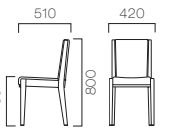

ラミアス 1N ¥25,200 (24,000) 張材:レザー・B-70(No.44) テーブル: T-09 1N-UE1N 1800×900

2 モントレ 5NA

4 ラミアス 9N

6 デセールA 5NA

1 モントレ 1N

3 ラミアス 1N

5 デセールA 1N

MONTRER モントレ

小規模店舗にも使いやすいW420のコンパクト設計。多用途に対応するシンプルなデザインです。

フレーム:ラバーウッド無垢材

張地ランク

A	35,910	(34,200)
B	36,645	(34,900)
C	37,800	(36,000)
D	38,115	(36,300)
S	40,635	(38,700)
L	42,945	(40,900)

1 **モントレ 1N** ¥37,800 (36,000)
張材:レザー・C-22(No.56)