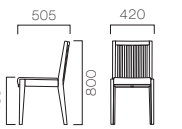

小規模店舗にも使いやすいW420のコンパクト設計。多用途に対応するシンプルなデザインです。

フレーム:ラバーウッド無垢材

張地ランク

A	35,910	(34,200)
B	36,645	(34,900)
C	37,800	(36,000)
D	38,115	(36,300)
S	40,635	(38,700)
L	42,945	(40,900)

1 **モントレ 1N** ¥37,800 (36,000)
張材:レザー・C-22(No.56)

2 **モントレ 5NA** ¥38,115 (36,300)
張材:布地・D-18 (ブラウン)

LAMIAS ラミアス

フレーム:ラバーウッド無垢材

張地ランク

A	24,780	(23,600)
B	25,200	(24,000)
C	25,830	(24,600)
D	26,040	(24,800)
S	27,195	(25,900)
L	28,245	(26,900)

3 **ラミアス 1N** ¥27,195 (25,900)
張材:布地・S-13(ライトブラウン)

4 **ラミアス 9N** ¥26,040 (24,800)
張材:布地・D-19 (アイボリー)

DESSERT デセールA

フレーム:ブナ無垢材 背:ブナ突板成型合板

張地ランク

A	36,330	(34,600)
B	36,750	(35,000)
C	37,275	(35,500)
D	37,485	(35,700)
S	38,640	(36,800)
L	40,005	(38,100)

5 **デセールA 1N** ¥37,485 (35,700)
張材:布地・D-19 (スモークグレー)