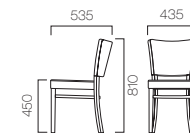

A

張地ランク

- A 46,200 (44,000)
- B 46,935 (44,700)
- C 47,355 (45,100)
- D 47,775 (45,500)
- S 49,140 (46,800)
- L 50,820 (48,400)

- 1 マノリアM A1 ¥47,355 (45,100)
張材:布地・C-56(アイボリー)

B

張地ランク

- A 38,640 (36,800)
- B 39,165 (37,300)
- C 39,375 (37,500)
- D 39,585 (37,700)
- S 40,425 (38,500)
- L 41,370 (39,400)

- 2 マノリアM B1 ¥39,165 (37,300)
張材:布地・B-30(カーキ)
- 3 マノリアM B2 ¥39,165 (37,300)
張材:布地・B-30(カーキ)

☑ マノリアはカウンタータイプもあります。詳しくは、P195をご覧ください。

☑ グリーン購入法適合品

1 コロア NA

KOLOA コロア

ボリューム感のあるシートが身体をゆったりと包むカバタイプチェア。

フレーム:ブナ無垢材

- NA
- DB

張地ランク

- A 37,695 (35,900)
- B 39,690 (37,800)
- C 40,635 (38,700)
- D 41,055 (39,100)
- S 43,365 (41,300)
- L 46,095 (43,900)

- 1 コロア NA ¥40,635 (38,700)
張材:レザー・C-22(No.1)

☑ コロアはカウンタータイプもあります。詳しくは、P195をご覧ください。