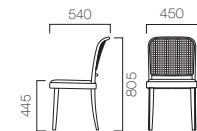

2 マノリアM B1

3 マノリアM B2

マノリアM B1 ¥39,375 (37,500) 張材:布地・C-55(レッド) テーブル:TB2077-SL500

1 マノリアM A1

MANOLIA マノリア

透過性、通気性のよいメッシュクロスを背に張り込んだ軽快で軽量のチェア。弾力性のある素材が、背中に心地良くフィットします。

フレーム:ブナ無垢材 背:メッシュクロス張り

- 1 ナチュラルS
- 2 ダークブラウン

A

張地ランク

- A 46,200 (44,000)
- B 46,935 (44,700)
- C 47,355 (45,100)
- D 47,775 (45,500)
- S 49,140 (46,800)
- L 50,820 (48,400)

- 1 マノリアM A1 ¥47,355 (45,100)
張材:布地・C-56(アイボリー)

B

張地ランク

- A 38,640 (36,800)
- B 39,165 (37,300)
- C 39,375 (37,500)
- D 39,585 (37,700)
- S 40,425 (38,500)
- L 41,370 (39,400)

- 2 マノリアM B1 ¥39,165 (37,300)
張材:布地・B-30(カーキ)
- 3 マノリアM B2 ¥39,165 (37,300)
張材:布地・B-30(カーキ)

☑ マノリアはカウンタータイプもあります。詳しくは、P195をご覧ください。

☑ グリーン購入法適合品

1 コロア NA

KOLOA コロア

ボリューム感のあるシートが身体をゆったりと包むカバタイプチェア。

フレーム:ブナ無垢材