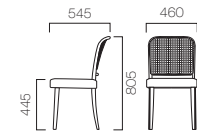

2 マノリアM B1

3 マノリアM B2

マノリアM B1 ¥39,375 (37,500) 張材:布地・C-55(レッド) テーブル:TB2077-SL500

1 マノリアM A1

MANOLIA マノリア

透過性、通気性のよいメッシュクロスを背に張り込んだ軽快で軽量のチェア。弾力性のある素材が、背中に心地良くフィットします。

フレーム:ブナ無垢材 背:メッシュクロス張り

- 1 ナチュラルS
- 2 ダークブラウン

A

張地ランク

- A 46,200 (44,000)
- B 46,935 (44,700)
- C 47,355 (45,100)
- D 47,775 (45,500)
- S 49,140 (46,800)
- L 50,820 (48,400)

- 1 マノリアM A1 ¥47,355 (45,100)
張材:布地・C-56(アイボリー)

B

張地ランク

- A 38,640 (36,800)
- B 39,165 (37,300)
- C 39,375 (37,500)
- D 39,585 (37,700)
- S 40,425 (38,500)
- L 41,370 (39,400)

- 2 マノリアM B1 ¥39,165 (37,300)
張材:布地・B-30(カーキ)
- 3 マノリアM B2 ¥39,165 (37,300)
張材:布地・B-30(カーキ)

☑ マノリアはカウンタータイプもあります。詳しくは、P195をご覧ください。

☑ グリーン購入法適合品

1 コロア NA

KOLOA コロア

ボリューム感のあるシートが身体をゆったりと包むカバタイプチェア。

フレーム:ブナ無垢材