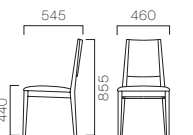

ハリスン 5N ¥21,525 (20,500) 張材:布地・D-19 (ライトグリーン) テーブル: TB2503-YD-A

1 ハリスン 5N

2 ハリスン 1N

HARRISON ハリスン

シャープなラインで構成されたスタイルはあらゆる空間に溶け込みます。丸みのある厚めのクッションは直線的なラインに柔らかい印象を与えます。

フレーム:ブナ無垢材
背:ブナ突板成型合板

張地ランク

A	20,475	(19,500)
B	20,895	(19,900)
C	21,315	(20,300)
D	21,525	(20,500)
S	22,365	(21,300)
L	23,415	(22,300)

1 ハリスン 5N ¥20,475 (19,500)
張材:レザー・A-10(No.41)

2 ハリスン 1N ¥20,895 (19,900)
張材:布地・B-30 (カーキ)

3 ラモ 5N

4 ラモ 1N

RAMO ラモ

フレーム:ブナ無垢材

張地ランク

A	20,475	(19,500)
B	20,895	(19,900)
C	21,315	(20,300)
D	21,525	(20,500)
S	22,365	(21,300)
L	23,415	(22,300)