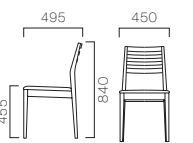

ハリスン 5N ¥21,525 (20,500) 張材:布地・D-19 (ライトグリーン) テーブル: TB2503-YD-A

1 ハリスン 5N

2 ハリスン 1N

HARRISON ハリスン

シャープなラインで構成されたスタイルはあらゆる空間に溶け込みます。丸みのある厚めのクッションは直線的なラインに柔らかい印象を与えます。

フレーム:ブナ無垢材
背:ブナ突板成型合板

張地ランク

A	20,475	(19,500)
B	20,895	(19,900)
C	21,315	(20,300)
D	21,525	(20,500)
S	22,365	(21,300)
L	23,415	(22,300)

1 ハリスン 5N ¥20,475 (19,500)
張材:レザー・A-10(No.41)

2 ハリスン 1N ¥20,895 (19,900)
張材:布地・B-30 (カーキ)

3 ラモ 5N

4 ラモ 1N

RAMO ラモ

フレーム:ブナ無垢材

張地ランク

A	20,475	(19,500)
B	20,895	(19,900)
C	21,315	(20,300)
D	21,525	(20,500)
S	22,365	(21,300)
L	23,415	(22,300)