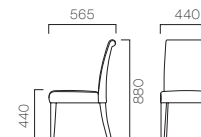

1 エタン 1N

3 エマイユ 1N

ETANG エタン

ゆったりサイズのベーシックデザイン。背から後脚へ繋がる優美なカーブラインが特徴です。プレーンな背形状のエタンと、背上のアクセントがエレガントなエマイユから選べます。

フレーム: フナ無垢材 座下: 弾性シート仕様

5NA 1N

張地ランク

A	31,395	(29,900)
B	32,550	(31,000)
C	33,495	(31,900)
D	34,650	(33,000)
S	37,275	(35,500)
L	39,900	(38,000)

1 エタン 1N ¥32,550 (31,000)
張材: レザー・B-70 (No.16)

EMAIL エマイユ

フレーム: フナ無垢材 座下: 弾性シート仕様

5NA 1N

張地ランク

A	32,130	(30,600)
B	34,335	(32,700)
C	35,805	(34,100)
D	35,700	(34,000)
S	37,905	(36,100)
L	40,635	(38,700)

2 エマイユ 5NA ¥35,805 (34,100)
張材: 布地・C-55 (グリーン)