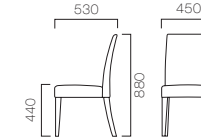

1 エタン 1N

3 エマイユ 1N

ETANG エタン

ゆったりサイズのベーシックデザイン。背から後脚へ繋がる優美なカーブラインが特徴です。プレーンな背形状のエタンと、背上のアクセントがエレガントなエマイユから選べます。

フレーム: フナ無垢材 座下: 弾性シート仕様

5NA 1N

張地ランク

A	31,395	(29,900)
B	32,550	(31,000)
C	33,495	(31,900)
D	34,650	(33,000)
S	37,275	(35,500)
L	39,900	(38,000)

1 エタン 1N ¥32,550 (31,000)
張材: レザー・B-70 (No.16)

EMAIL エマイユ

フレーム: フナ無垢材 座下: 弾性シート仕様

5NA 1N

張地ランク

A	32,130	(30,600)
B	34,335	(32,700)
C	35,805	(34,100)
D	35,700	(34,000)
S	37,905	(36,100)
L	40,635	(38,700)

2 エマイユ 5NA ¥35,805 (34,100)
張材: 布地・C-55 (グリーン)