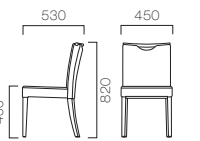

ルアス 5N ¥30,975 (29,500) 張材:布地・C-56 (ダークグレー)

LUAS ルアス

スリム、軽量、コンパクトながらしっかり座れるモジュールです。質感の高い取手は機能的にも優れています。

フレーム:ブナ無垢材
座下:ベルト仕様

5N 1N

張地ランク

A	28,350	(27,000)
B	29,820	(28,400)
C	30,975	(29,500)
D	31,185	(29,700)
S	33,915	(32,300)
L	37,170	(35,400)

1 ルアス 1N ¥29,820 (28,400)
張材:レザー・B-70 (No.38)

グリーン購入法適合品

1 ルアス 1N

DICK ディックN

個性的な笠木は、手にやさしく馴染み、しっかりとホールドできる機能性の高い取手です。体を包むようにラウンドした背と適度なクッション性が快適な掛け心地を演出します。

フレーム:バーチ無垢材 座下:ベルト仕様

9N 2N 1N

張地ランク

A	37,485	(35,700)
B	38,430	(36,600)
C	39,690	(37,800)
D	39,690	(37,800)
S	42,210	(40,200)
L	44,730	(42,600)

1 ディックN 2N

1 ディックN 2N ¥39,690 (37,800)
張材:レザー・C-22 (No.1)

グリーン購入法適合品 () は税抜き本体価格です。

ディックN 1N ¥39,690 (37,800) 張材:布地・C-55(ベージュ) モジュール:TB2113-UD