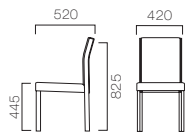

ルアス 5N ¥30,975 (29,500) 張材:布地・C-56 (ダークグレー)

LUAS ルアス

スリム、軽量、コンパクトながらしっかり座れるモジュールです。質感の高い取手は機能的にも優れています。

フレーム:ブナ無垢材
座下:ベルト仕様

5N 1N

張地ランク

A	28,350	(27,000)
B	29,820	(28,400)
C	30,975	(29,500)
D	31,185	(29,700)
S	33,915	(32,300)
L	37,170	(35,400)

1 ルアス 1N ¥29,820 (28,400)
張材:レザー・B-70 (No.38)

グリーン購入法適合品

1 ルアス 1N

DICK ディックN

個性的な笠木は、手にやさしく馴染み、しっかりとホールドできる機能性の高い取手です。体を包むようにラウンドした背と適度なクッション性が快適な掛け心地を演出します。

フレーム:バーチ無垢材 座下:ベルト仕様

9N 2N 1N

張地ランク

A	37,485	(35,700)
B	38,430	(36,600)
C	39,690	(37,800)
D	39,690	(37,800)
S	42,210	(40,200)
L	44,730	(42,600)

1 ディックN 2N

1 ディックN 2N ¥39,690 (37,800)
張材:レザー・C-22 (No.1)

グリーン購入法適合品 () は税抜き本体価格です。

ディックN 1N ¥39,690 (37,800) 張材:布地・C-55(ベージュ) モジュール:TB2113-UD