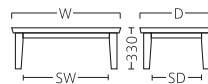

八重

やえ

八重座卓			脚62角	
品番	価格	サイズ(W×D×TH)	脚内寸(SW×SD)	
70431-K	68,250 (65,000)	1500×750×330	1325×575	
70431-L	61,110 (58,200)	1200×750×330	1025×575	
70431-M	48,510 (46,200)	600×750×330	425×575	

脚材：ラバーウッド

天板：タモツキ板(板目)うづくり仕上げ

赤月

あかつき

赤月座卓			脚60角	
品番(白木)	品番(茶)	価格	サイズ(W×D×TH)	脚内寸(SW×SD)
70400-K	70401-K	76,335 (72,700)	1500×750×330	1320×570
70400-L	70401-L	59,220 (56,400)	1200×750×330	1020×570
70400-M	70401-M	44,730 (42,600)	600×750×330	420×570

脚材：ラバーウッド

天板：メラミン化粧板/ (白木) BY-5566C・(茶) B-5567C

桜

さくら

桜座卓			脚70角	
品番	価格	サイズ(W×D×TH)	脚内寸(SW×SD)	
70318-K	61,425 (58,500)	1500×750×345	1320×570	
70318-L	56,595 (53,900)	1200×750×345	1020×570	

脚材：ラバーウッド

天板：セン板目・サクランキ板張り合わせ