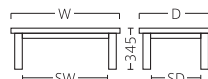

脚材：ラバーウッド

天板：メラミン化粧板/ (白木) BY-5566C・(茶) B-5567C

桜

さくら

桜座卓			脚70角	
品番	価格	サイズ(W×D×TH)	脚内寸(SW×SD)	
70318-K	61,425 (58,500)	1500×750×345	1320×570	
70318-L	56,595 (53,900)	1200×750×345	1020×570	

脚材：ラバーウッド

天板：セン板目・サクランキ板張り合わせ