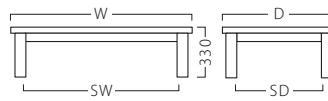

八重

やえ

八重座卓			脚62角	
品番	価格	サイズ(W×D×TH)	脚内寸(SW×SD)	
70431-K	68,250 (65,000)	1500×750×330	1325×575	
70431-L	61,110 (58,200)	1200×750×330	1025×575	
70431-M	48,510 (46,200)	600×750×330	425×575	

脚材：ラバーウッド

天板：タモツキ板(板目)うづくり仕上げ

赤月

あかつき

赤月座卓			脚60角	
品番(白木)	品番(茶)	価格	サイズ(W×D×TH)	脚内寸(SW×SD)
70400-K	70401-K	76,335 (72,700)	1500×750×330	1320×570
70400-L	70401-L	59,220 (56,400)	1200×750×330	1020×570
70400-M	70401-M	44,730 (42,600)	600×750×330	420×570

脚材：ラバーウッド

天板：メラミン化粧板/ (白木) BY-5566C・(茶) B-5567C

桜

さくら

桜座卓			脚70角	
品番	価格	サイズ(W×D×TH)	脚内寸(SW×SD)	
70318-K	61,425 (58,500)	1500×750×345	1320×570	
70318-L	56,595 (53,900)	1200×750×345	1020×570	

脚材：ラバーウッド

天板：セン板目・サクランキ板張り合わせ