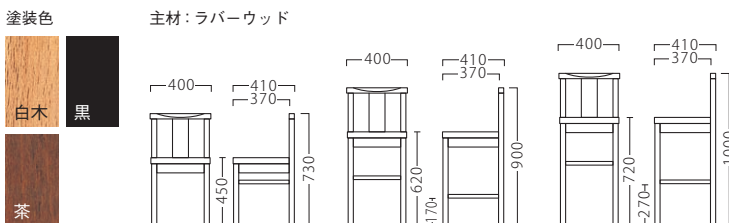

イスA (白木) イスA (茶) イスA (黒) イスB

スタンドA (白木) スタンドA (茶) スタンドA (黒) スタンドB

ハイスタンドA (白木) ハイスタンドA (茶) ハイスタンドA (黒) ハイスタンドB

ランク	彩イス	彩スタンド	彩ハイスタンド
A	15,540 (14,800)	19,740 (18,800)	22,365 (21,300)
B	16,065 (15,300)	20,265 (19,300)	22,890 (21,800)
C	16,590 (15,800)	20,790 (19,800)	23,415 (22,300)
D	17,115 (16,300)	21,315 (20,300)	23,940 (22,800)
E	17,640 (16,800)	21,840 (20,800)	24,465 (23,300)
F	18,165 (17,300)	22,365 (21,300)	24,990 (23,800)
G	18,690 (17,800)	22,890 (21,800)	25,515 (24,300)