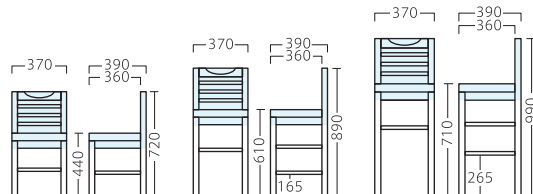

塗装色

主材: ラバーウッド

※あみかけ部分がカバーになります。

※価格は税込価格、( )内は本体価格を表記しています。