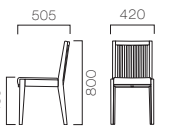

2 **モントレ 5NA** ¥38,115 (36,300)  
張材:布地・D-18 (ブラウン)

## LAMIAS ラミアス

フレーム:ラバーウッド無垢材

張地ランク

A	24,780	(23,600)
B	25,200	(24,000)
C	25,830	(24,600)
D	26,040	(24,800)
S	27,195	(25,900)
L	28,245	(26,900)

3 **ラミアス 1N** ¥27,195 (25,900)  
張材:布地・S-13(ライトブラウン)

4 **ラミアス 9N** ¥26,040 (24,800)  
張材:布地・D-19 (アイボリー)