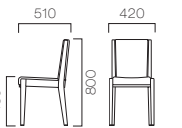

## MONTRER モントレ

小規模店舗にも使いやすいW420のコンパクト設計。多用途に対応するシンプルなデザインです。

フレーム:ラバーウッド無垢材

張地ランク

A	35,910	(34,200)
B	36,645	(34,900)
C	37,800	(36,000)
D	38,115	(36,300)
S	40,635	(38,700)
L	42,945	(40,900)

1 **モントレ 1N** ¥37,800 (36,000)  
張材:レザー・C-22(No.56)