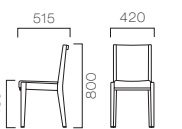

5 **デセールA 1N** ¥37,485 (35,700)
張材:布地・D-19 (スモークグレー)

6 **デセールA 5NA** ¥37,275 (35,500)
張材:レザー・C-22(No.1)