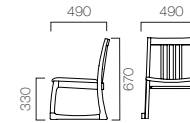

FURI フウリ

フレーム:ラバーウッド無垢材

張地ランク

- A 23,625 (22,500)
- B 24,045 (22,900)
- C 24,360 (23,200)
- D 24,570 (23,400)
- S 25,410 (24,200)
- L 26,460 (25,200)

フウリ 1N ¥24,360 (23,200)
張材:布地・C-45(アイボリー)

📦 **スタッキング可能**

スタッキングは床積3脚まで可能です。

*フウリはSH寸法を330mmで設定しています。
座卓はZT9748シリーズと組み合わせてご使用下さい。

A 抗菌・防カビ塗装 APC1 対応製品(フウリ)

品名末尾に「APC1仕様」とご指定ください。
オプション価格 ●¥2,100(税抜2,000)

ZT9775 ¥73,290 (69,800)
1500W 750D 600H

ZT9748 series

天板:表面材・メラミン化粧板
縁材:ラバーウッド無垢材
脚:ラバーウッド無垢材

クッキングタイプ

この製品は、クッキング器具の取り付けができません。

座卓		ZT9748	ZT9778
1200×750	¥59,325 (56,500)	ZT9748	ZT9778
1500×750	¥73,290 (69,800)	ZT9745	ZT9775

TB9274-MH series

天板:表面材・メラミン化粧板 縁材:ブナ無垢材
脚:ブナ無垢材(テーブルのみアジャスター付)

W	SW
1500	1390
1200	1090
600	490

テーブル		TB9274-MH	TB9784-MH
600×750	¥55,545(52,900)	TB9274-MH	TB9784-MH
1200×750	¥81,060(77,200)	TB9278-MH	TB9788-MH
1500×750	¥101,430(96,600)	TB9279-MH	TB9789-MH

座卓		ZT9354
600×750	¥52,815 (50,300)	ZT9354
1200×750	¥75,705 (72,100)	ZT9358
1500×750	¥94,080 (89,600)	ZT9359