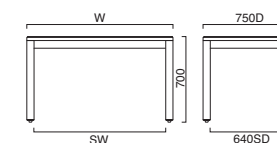

クッキングタイプ

この製品は、クッキング器具の取り付けができません。

座卓		ZT9748	ZT9778
1200×750	¥59,325 (56,500)	ZT9748	ZT9778
1500×750	¥73,290 (69,800)	ZT9745	ZT9775

TB9274-MH series

天板:表面材・メラミン化粧板 縁材:ブナ無垢材
脚:ブナ無垢材(テーブルのみアジャスター付)

W	SW
1500	1390
1200	1090
600	490

テーブル		TB9274-MH	TB9784-MH
600×750	¥55,545(52,900)	TB9274-MH	TB9784-MH
1200×750	¥81,060(77,200)	TB9278-MH	TB9788-MH
1500×750	¥101,430(96,600)	TB9279-MH	TB9789-MH

座卓		ZT9354
600×750	¥52,815 (50,300)	ZT9354
1200×750	¥75,705 (72,100)	ZT9358
1500×750	¥94,080 (89,600)	ZT9359