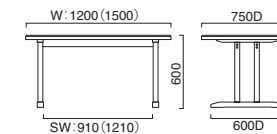

スタッキングは床積3脚まで可能です。

*フウリはSH寸法を330mmで設定しています。
座卓はZT9748シリーズと組み合わせてご使用下さい。

A 抗菌・防カビ塗装 APC1 対応製品(フウリ)

品名末尾に「APC1仕様」とご指定ください。
オプション価格 ●¥2,100(税抜2,000)

ZT9775 ¥73,290 (69,800)
1500W 750D 600H

ZT9748 series

天板:表面材・メラミン化粧板
縁材:ラバーウッド無垢材
脚:ラバーウッド無垢材

クッキングタイプ

この製品は、クッキング器具の取り付けができません。

座卓		ZT9748	ZT9778
1200×750	¥59,325 (56,500)	ZT9748	ZT9778
1500×750	¥73,290 (69,800)	ZT9745	ZT9775

TB9274-MH series

天板:表面材・メラミン化粧板 縁材:ブナ無垢材
脚:ブナ無垢材(テーブルのみアジャスター付)

W	SW
1500	1390
1200	1090
600	490

テーブル		TB9274-MH	TB9784-MH
600×750	¥55,545(52,900)	TB9274-MH	TB9784-MH
1200×750	¥81,060(77,200)	TB9278-MH	TB9788-MH
1500×750	¥101,430(96,600)	TB9279-MH	TB9789-MH

座卓		ZT9354
600×750	¥52,815 (50,300)	ZT9354
1200×750	¥75,705 (72,100)	ZT9358
1500×750	¥94,080 (89,600)	ZT9359