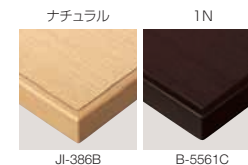

FURI フウリ

フレーム:ラバーウッド無垢材

張地ランク

- A 23,625 (22,500)
- B 24,045 (22,900)
- C 24,360 (23,200)
- D 24,570 (23,400)
- S 25,410 (24,200)
- L 26,460 (25,200)

フウリ 1N ¥24,360 (23,200)
張材:布地・C-45(アイボリー)

📦 **スタッキング可能**

スタッキングは床積3脚まで可能です。

*フウリはSH寸法を330mmで設定しています。
座卓はZT9748シリーズと組み合わせてご使用下さい。

A 抗菌・防カビ塗装 APC1 対応製品(フウリ)

品名末尾に「APC1仕様」とご指定ください。
オプション価格 ●¥2,100(税抜2,000)

ZT9775 ¥73,290 (69,800)
1500W 750D 600H

ZT9748 series

天板:表面材・メラミン化粧板
縁材:ラバーウッド無垢材
脚:ラバーウッド無垢材

クッキングタイプ

この製品は、クッキング器具の取り付けができません。

座卓		ZT9748	ZT9778
1200×750	¥59,325 (56,500)	ZT9748	ZT9778
1500×750	¥73,290 (69,800)	ZT9745	ZT9775

TB9274-MH series

天板:表面材・メラミン化粧板 縁材:ブナ無垢材
脚:ブナ無垢材(テーブルのみアジャスター付)

W	SW
1500	1390
1200	1090
600	490

テーブル		TB9274-MH	TB9784-MH
600×750	¥55,545(52,900)	TB9274-MH	TB9784-MH
1200×750	¥81,060(77,200)	TB9278-MH	TB9788-MH
1500×750	¥101,430(96,600)	TB9279-MH	TB9789-MH

座卓		ZT9354
600×750	¥52,815 (50,300)	ZT9354
1200×750	¥75,705 (72,100)	ZT9358
1500×750	¥94,080 (89,600)	ZT9359