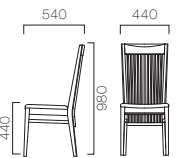

サルミ 5N ¥37,275 (35,500) 張材:布地・D-18 (ダークレッド)

1 サルミ 1N

SALMI サルミ

イスが空間を創り出す存在感溢れる重厚なハイバックスタイル。背の棧は細かいピッチにより、身体を全体で支えてくれます。

フレーム:ブナ無垢材

張地ランク	価格	税別価格
A	36,540	(34,800)
B	36,750	(35,000)
C	37,065	(35,300)
D	37,275	(35,500)
S	37,905	(36,100)
L	38,745	(36,900)

- 1 サルミ 1N ¥37,065 (35,300)
張材:レザー・C-25 (No.3)

3 レウス 3N

2 レウス 5N

REUS レウス

オーク材の木目が、細身のフレームに重厚な気品を感じさせます。平板の縦棧は、背あたりも良好です。

フレーム:オーク無垢材

張地ランク	価格	税別価格
A	32,130	(30,600)
B	32,445	(30,900)
C	32,865	(31,300)
D	33,180	(31,600)
S	34,020	(32,400)
L	35,385	(33,700)