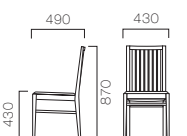

サルミ 5N ¥37,275 (35,500) 張材:布地・D-18 (ダークレッド)

1 サルミ 1N

SALMI サルミ

イスが空間を創り出す存在感溢れる重厚なハイバックスタイル。背の棧は細かいピッチにより、身体を全体で支えてくれます。

フレーム:ブナ無垢材

張地ランク	価格	税別価格
A	36,540	(34,800)
B	36,750	(35,000)
C	37,065	(35,300)
D	37,275	(35,500)
S	37,905	(36,100)
L	38,745	(36,900)

- 1 サルミ 1N ¥37,065 (35,300)
張材:レザー・C-25 (No.3)

3 レウス 3N

2 レウス 5N

REUS レウス

オーク材の木目が、細身のフレームに重厚な気品を感じさせます。平板の縦棧は、背あたりも良好です。

フレーム:オーク無垢材

張地ランク	価格	税別価格
A	32,130	(30,600)
B	32,445	(30,900)
C	32,865	(31,300)
D	33,180	(31,600)
S	34,020	(32,400)
L	35,385	(33,700)