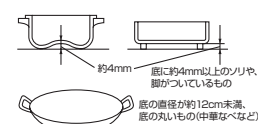

TB1722-MH series

ベーシックな4本脚テーブル。
脚形状は2種類から選べます。

天板:表面材・メラミン化粧板 緑材・ラバーウッド無垢材
脚:ラバーウッド無垢材(テーブルのみアジャスター付)

W	SW (丸脚)	SW (角脚)	D	SD (丸脚)	SD (角脚)
600	410	400	600	410	400
1050	860	850	750	560	550
1200	1010	1000			
1500	1310	1300			

クッキングタイプ

この製品は、クッキング器具の取り付けができません。

テーブル	丸脚		角脚		丸脚		角脚		丸脚		角脚	
	丸脚	角脚	丸脚	角脚	丸脚	角脚	丸脚	角脚	丸脚	角脚	丸脚	角脚
600×600	¥43,785 (41,700)	¥42,420 (40,400)	TB1722-MH	TB1732-MH	TB1742-MH	TB1752-MH	TB1762-MH	TB1772-MH	TB7752-MH	TB7722-MH		
600×750	¥46,095 (43,900)	¥43,785 (41,700)	TB1723-MH	TB1733-MH	TB1743-MH	TB1753-MH	TB1763-MH	TB1773-MH	TB7753-MH	TB7723-MH		
1050×600	¥49,560 (47,200)	¥48,405 (46,100)	TB1724-MH	TB1734-MH	TB1744-MH	TB1754-MH	TB1764-MH	TB1774-MH	TB7754-MH	TB7724-MH		
1200×750	¥64,155 (61,100)	¥63,525 (60,500)	TB1728-MH	TB1738-MH	TB1748-MH	TB1758-MH	TB1768-MH	TB1778-MH	TB7758-MH	TB7728-MH		
1500×750	¥77,700 (74,000)	¥76,965 (73,300)	TB1725-MH	TB1735-MH	TB1745-MH	TB1755-MH	TB1765-MH	TB1775-MH	TB7755-MH	TB7725-MH		
座卓												
600×600	¥40,320 (38,400)	¥38,115 (36,300)	ZT9682	ZT9692	ZT9702	ZT9712	ZT9722	ZT9732	ZT8142	ZT8112		
600×750	¥40,950 (39,000)	¥40,320 (38,400)	ZT9683	ZT9693	ZT9703	ZT9713	ZT9723	ZT9733	ZT8143	ZT8113		
1050×600	¥46,095 (43,900)	¥43,785 (41,700)	ZT9684	ZT9694	ZT9704	ZT9714	ZT9724	ZT9734	ZT8144	ZT8114		
1200×750	¥60,585 (57,700)	¥58,485 (55,700)	ZT9688	ZT9698	ZT9708	ZT9718	ZT9728	ZT9738	ZT8148	ZT8118		
1500×750	¥74,235 (70,700)	¥71,610 (68,200)	ZT9685	ZT9695	ZT9705	ZT9715	ZT9725	ZT9735	ZT8145	ZT8115		
1800×750	¥87,780 (83,600)	¥85,260 (81,200)	ZT9687	ZT9697	ZT9707	ZT9717	ZT9727	ZT9737	ZT8147	ZT8117		

*テーブル 700H・座卓 330H

TB2242 series

日本の伝統カラーをオリジナルメラミンで再現。
落ちついた色調は癒しの空間を創り上げます。

天板価格