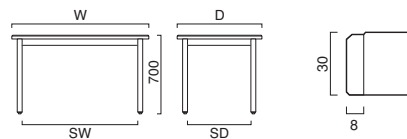

### TB1722-MH series

ベーシックな4本脚テーブル。  
脚形状は2種類から選べます。

天板:表面材・メラミン化粧板 緑材・ラバーウッド無垢材  
脚:ラバーウッド無垢材(テーブルのみアジャスター付)

W	SW (丸脚)	SW (角脚)	D	SD (丸脚)	SD (角脚)
600	410	400	600	410	400
1050	860	850	750	560	550
1200	1010	1000			
1500	1310	1300			

TB7728-MH ¥63,525 (60,500) 1200W 750D 700H

ZT8118 ¥58,485 (55,700) 1200W 750D 330H

ナチュラル JI-386B

ライトブラウン B-5903V

1N B-5561C

6T JI-24B

テーブル	丸脚		角脚		丸脚		角脚		丸脚		角脚	
	丸脚	角脚	丸脚	角脚	丸脚	角脚	丸脚	角脚	丸脚	角脚	丸脚	角脚
600×600	¥43,785 (41,700)	¥42,420 (40,400)	TB1722-MH	TB1732-MH	TB1742-MH	TB1752-MH	TB1762-MH	TB1772-MH	TB7752-MH	TB7722-MH		
600×750	¥46,095 (43,900)	¥43,785 (41,700)	TB1723-MH	TB1733-MH	TB1743-MH	TB1753-MH	TB1763-MH	TB1773-MH	TB7753-MH	TB7723-MH		
1050×600	¥49,560 (47,200)	¥48,405 (46,100)	TB1724-MH	TB1734-MH	TB1744-MH	TB1754-MH	TB1764-MH	TB1774-MH	TB7754-MH	TB7724-MH		
1200×750	¥64,155 (61,100)	¥63,525 (60,500)	TB1728-MH	TB1738-MH	TB1748-MH	TB1758-MH	TB1768-MH	TB1778-MH	TB7758-MH	TB7728-MH		
1500×750	¥77,700 (74,000)	¥76,965 (73,300)	TB1725-MH	TB1735-MH	TB1745-MH	TB1755-MH	TB1765-MH	TB1775-MH	TB7755-MH	TB7725-MH		
座卓												
600×600	¥40,320 (38,400)	¥38,115 (36,300)	ZT9682	ZT9692	ZT9702	ZT9712	ZT9722	ZT9732	ZT8142	ZT8112		
600×750	¥40,950 (39,000)	¥40,320 (38,400)	ZT9683	ZT9693	ZT9703	ZT9713	ZT9723	ZT9733	ZT8143	ZT8113		
1050×600	¥46,095 (43,900)	¥43,785 (41,700)	ZT9684	ZT9694	ZT9704	ZT9714	ZT9724	ZT9734	ZT8144	ZT8114		
1200×750	¥60,585 (57,700)	¥58,485 (55,700)	ZT9688	ZT9698	ZT9708	ZT9718	ZT9728	ZT9738	ZT8148	ZT8118		
1500×750	¥74,235 (70,700)	¥71,610 (68,200)	ZT9685	ZT9695	ZT9705	ZT9715	ZT9725	ZT9735	ZT8145	ZT8115		
1800×750	¥87,780 (83,600)	¥85,260 (81,200)	ZT9687	ZT9697	ZT9707	ZT9717	ZT9727	ZT9737	ZT8147	ZT8117		