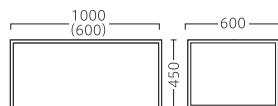

PT-671

天板:10mm強化ガラス  
(クリアー仕上げ)

PT-672

天板:10mm強化ガラス  
(エッチング仕上げ)

PT672・COJ

品番	価格	サイズ(W×TH)
PT672-S・COJ	76,125 (72,500)	730φ×690
PT672-T・COJ	72,765 (69,300)	650φ×690

天板:強化ガラス(エッチング仕上げ)  
脚部:アルミダイキャスト鏡面仕上げ・AJ付  
※ガラス天板と脚部は固定されていません。

## PT674・COL

※ソファ:ニコロ P213をご覧ください。

PT674-W・COL

PT674-V・COL

PT674・COL

品番	価格	サイズ(W×D×TH)
PT674-V・COL	93,870 (89,400)	1000×600×450
PT674-W・COL	68,565 (65,300)	600×600×450

8mm透明強化ガラス 脚部:19角パイプ(クロームメッキ)・AJ付