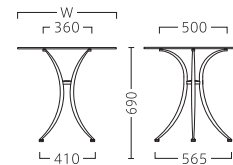

PT-671

天板:10mm強化ガラス  
(クリアー仕上げ)

PT-672

天板:10mm強化ガラス  
(エッチング仕上げ)

PT672・COJ

品番	価格	サイズ(W×TH)
PT672-S・COJ	76,125 (72,500)	730φ×690
PT672-T・COJ	72,765 (69,300)	650φ×690

天板:強化ガラス(エッチング仕上げ)  
脚部:アルミダイキャスト鏡面仕上げ・AJ付  
※ガラス天板と脚部は固定されていません。

## PT674・COL

※ソファ:ニコロ P213をご覧ください。

PT674-W・COL

PT674-V・COL

PT674・COL

品番	価格	サイズ(W×D×TH)
PT674-V・COL	93,870 (89,400)	1000×600×450
PT674-W・COL	68,565 (65,300)	600×600×450

8mm透明強化ガラス 脚部:19角パイプ(クロームメッキ)・AJ付