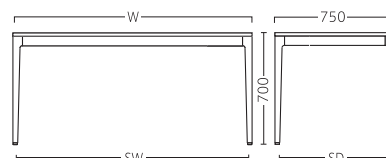

PT647・COA

品番	価格	サイズ(W×D×TH)
PT647-L・COA	100,380 (95,600)	1500×750×700
PT647-M・COA	84,525 (80,500)	1200×750×700
PT647-N・COA	59,745 (56,900)	600×750×700

天板:メラミン化粧板(BL)/JI-24B 脚部:ブナ材BL塗装・AJ付

PT-658

天板:メラミン化粧板/JC-171B

PT-646

天板:メラミン化粧板/AI-1020BG

PT-647

天板:メラミン化粧板/JI-24B

PT658・COA PT646・COA PT647・COA

天板サイズ(W×D) 脚内寸(SW×SD)

1500×750	1375×625
1200×750	1075×625
600×750	475×625

断面形状および仕様 厚み:17mm(木口塗装)