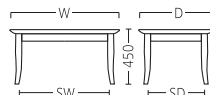

品番	価格	サイズ(W×D×TH)
PT578-G・COF	64,575 (61,500)	1100×550×450
PT578-H・COF	49,875 (47,500)	600×550×450
PT578-T・COF	55,650 (53,000)	600φ×450

天板:ブナツキ板柾目(BR) 脚部:ブナ材BR塗装

PT-576

天板:ブナツキ板柾目(NA)

PT-577

天板:ブナツキ板柾目(LBR)

PT-578

天板:ブナツキ板柾目(BR)

PT576・COF～PT578・COF

天板サイズ(W×D) 脚内寸(SW×SD)

1100×550	930×380
600×550	430×380
600φ	270×270

断面形状および仕様 厚み:30mm(木ブチ)

※天然木については木目・色調・塗装色に多少のばらつきが生じることがあります。
※価格は税込価格、()内は本体価格を表記しています。

WOOD