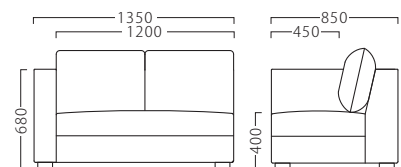

1P W900

右アーム W1350

2P W1500

左カウチ W750

3P W2100

スツール W600

座：Sパネ仕様

UNI **NEW**

ユニ

ユニBR1P W900

31108-1

張地：E/布地・ベスパT-9043

ユニ右アームBR W1350

31108-4

張地：E/布地・ベスパT-9043

ユニ左アームBR W1350