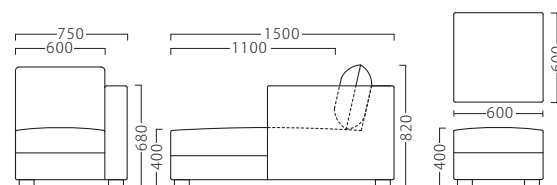

1P W900

右アーム W1350

2P W1500

左カウチ W750

3P W2100

スツール W600

座：Sパネ仕様

UNI **NEW**

ユニ

ユニBR1P W900

31108-1

張地：E/布地・ベスパT-9043

ユニ右アームBR W1350

31108-4

張地：E/布地・ベスパT-9043

ユニ左アームBR W1350

張地：E/布地・ベスパT-9043

ランク	ユニ1P W900	ユニ2P W1500	ユニ3P W2100	ユニ右・左アーム W1350	ユニ右・左カウチ W750	ユニスツール W600
A	102,375 (97,500)	143,535 (136,700)	175,035 (166,700)	128,205 (122,100)	122,430 (116,600)	33,915 (32,300)
B	108,255 (103,100)	154,245 (146,900)	189,000 (180,000)	137,655 (131,100)	131,355 (125,100)	36,330 (34,600)
C	113,715 (108,300)	163,485 (155,700)	200,550 (191,000)	145,425 (138,500)	139,335 (132,700)	38,010 (36,200)
D	119,490 (113,800)	172,725 (164,500)	212,100 (202,000)	153,195 (145,900)	147,315 (140,300)	39,690 (37,800)
E	125,265 (119,300)	181,965 (173,300)	223,650 (213,000)	160,965 (153,300)	155,295 (147,900)	41,370 (39,400)
F	131,040 (124,800)	191,205 (182,100)	235,200 (224,000)	168,735 (160,700)	163,275 (155,500)	43,050 (41,000)
G	136,815 (130,300)	200,445 (190,900)	246,750 (235,000)	176,505 (168,100)	171,255 (163,100)	44,730 (42,600)