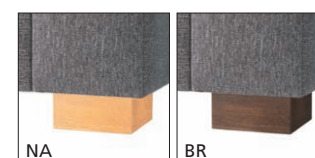

31108

●脚部バリエーション

NA・BR 2色から選びいただけます。
ご注文の際にご指示ください。

31142