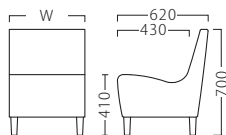

BR1P W500

BR2P W1000

HOB

ホブ

ホブBR1P W500

31051-A

張地：E/布地・ケリーLB

ホブBR2P W1000

31051-F

張地：E/布地・ケリーI

ランク	ホブ1P W500	ホブ2P W1000
A	35,175 (33,500)	55,650 (53,000)
B	37,380 (35,600)	59,850 (57,000)
C	39,900 (38,000)	64,680 (61,600)
D	42,525 (40,500)	69,405 (66,100)
E	45,045 (42,900)	74,235 (70,700)
F	47,565 (45,300)	79,065 (75,300)
G	50,085 (47,700)	83,895 (79,900)