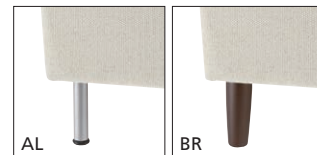

BR1P W500

BR2P W1000

HOB

ホブ

ホブBR1P W500

31051-A

張地：E/布地・ケリーLB

ホブBR2P W1000

31051-F

張地：E/布地・ケリーI

ランク	ホブ1P W500	ホブ2P W1000
A	35,175 (33,500)	55,650 (53,000)
B	37,380 (35,600)	59,850 (57,000)
C	39,900 (38,000)	64,680 (61,600)
D	42,525 (40,500)	69,405 (66,100)
E	45,045 (42,900)	74,235 (70,700)
F	47,565 (45,300)	79,065 (75,300)
G	50,085 (47,700)	83,895 (79,900)

●脚部バリエーション

AL・BR 2色からお選びいただけます。
ご注文の際にご指示ください。

●アジャスター付

31050

31051

※価格は税込価格、()内は本体価格を表記しています。