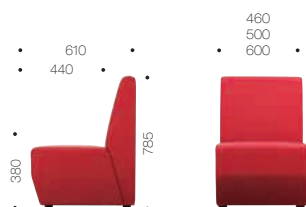

2

CORREO コレオ

- 1 **M2** (一人掛) ¥33,285 (31,700)
M2 (一人掛) +WC ¥52,500 (50,000)
OU (扇コーナー) ¥76,755 (73,100)
 張材: レザー-B-08(No.86)
 テーブル: TB1634-TSN
- 2 **M3** (一人掛) ¥36,435 (34,700)
M3 (一人掛) +WD ¥48,405 (46,100)
OU (扇コーナー) ¥76,755 (73,100)
 張材: レザー-B-07(No.24)

1

10mm単位でサイズオーダーできます。

M1 一人掛 W460	M2 一人掛 W500	M3 一人掛 W600	OU 扇コーナー	DU 扇角コーナー	WC 肘	WD 肘	OM-1 W:650	OM-2 W:660~900	OM-3 W:910~1100	OM-4 W:1110~1300
A 29,505 (28,100)	A 30,765 (29,300)	A 33,285 (31,700)	A 71,085 (67,700)	A 81,270 (77,400)	A 18,060 (17,200)	A 44,730 (42,600)	A 49,350 (47,000)	A 60,585 (57,700)	A 76,755 (73,100)	
B 32,025 (30,500)	B 33,285 (31,700)	B 36,435 (34,700)	B 76,755 (73,100)	B 86,835 (82,700)	B 19,215 (18,300)	B 48,195 (45,900)	B 53,445 (50,900)	B 64,890 (61,800)	B 83,055 (79,100)	
C 34,965 (33,300)	C 35,805 (34,100)	C 39,480 (37,600)	C 82,215 (78,300)	C 92,820 (88,400)	C 20,475 (19,500)	C 51,660 (49,200)	C 57,330 (54,600)	C 69,300 (66,000)	C 89,145 (84,900)	
D 34,965 (33,300)	D 36,645 (34,900)	D 39,165 (37,300)	D 81,165 (77,300)	D 91,560 (87,200)	D 21,105 (20,100)	D 51,450 (49,000)	D 55,860 (53,200)	D 70,140 (66,800)	D 83,475 (79,500)	
S 39,480 (37,600)	S 42,840 (40,800)	S 45,675 (43,500)	S 90,090 (85,800)	S 100,380 (95,600)	S 23,415 (22,300)	S 58,905 (56,100)	S 64,260 (61,200)	S 79,695 (75,900)	S 93,975 (89,500)	
L 45,570 (43,400)	L 48,720 (46,400)	L 52,185 (49,700)	L 101,220 (96,400)	L 112,140 (106,800)	L 26,355 (25,100)	L 66,045 (62,900)	L 72,030 (68,600)	L 89,670 (85,400)	L 104,160 (99,200)	