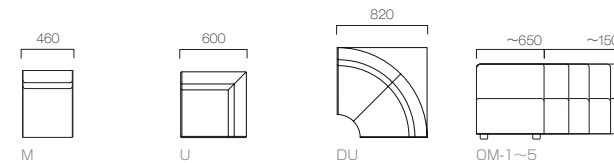

Special Edition

ノーラは下記レザーのみ限定価格でお求めいただけます。

- 限定価格**
- M** (一人掛) ¥22,050 (21,000)
 - U** (二人掛) ¥38,640 (36,800)
 - DU** (扇角コーナー) ¥55,650 (53,000)

2

10mm単位でサイズオーダーできます。

M 一人掛	U 角コーナー	DU 扇角コーナー	OM-1 W:650	OM-2 W:660~900	OM-3 W:910~1100	OM-4 W:1110~1300	OM-5 W:1310~1500
A 26,775 (25,500)	A 47,145 (44,900)	A 66,990 (63,800)	A 40,215 (38,300)	A 47,040 (44,800)	A 58,065 (55,300)	A 71,085 (67,700)	A 78,960 (75,200)
B 29,505 (28,100)	B 51,450 (49,000)	B 72,660 (69,200)	B 44,205 (42,100)	B 51,660 (49,200)	B 63,525 (60,500)	B 77,280 (73,600)	B 85,995 (81,900)
C 31,815 (30,300)	C 54,810 (52,200)	C 77,070 (73,400)	C 47,250 (45,000)	C 55,545 (52,900)	C 67,935 (64,700)	C 82,425 (78,500)	C 91,665 (87,300)
D 32,760 (31,200)	D 57,330 (54,600)	D 78,540 (74,800)	D 48,930 (46,600)	D 57,540 (54,800)	D 70,560 (67,200)	D 85,365 (81,300)	D 95,235 (90,700)
S 38,640 (36,800)	S 66,990 (63,800)	S 90,720 (86,400)	S 57,225 (54,500)	S 67,620 (64,400)	S 82,530 (78,600)	S 99,015 (94,300)	S 110,565 (105,300)
L 45,360 (43,200)	L 78,330 (74,600)	L 103,215 (98,300)	L 66,990 (63,800)	L 79,590 (75,800)	L 96,390 (91,800)	L 115,080 (109,600)	L 128,730 (122,600)