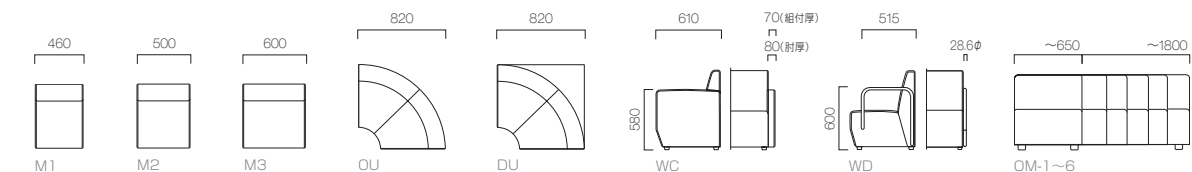

1

10mm単位でサイズオーダーできます。

M1 一人掛 W460	M2 一人掛 W500	M3 一人掛 W600	OU 扇コーナー	DU 扇角コーナー	WC 肘	WD 肘	OM-1 W:650	OM-2 W:660~900	OM-3 W:910~1100	OM-4 W:1110~1300
A 29,505 (28,100)	A 30,765 (29,300)	A 33,285 (31,700)	A 71,085 (67,700)	A 81,270 (77,400)	A 18,060 (17,200)	A 44,730 (42,600)	A 49,350 (47,000)	A 60,585 (57,700)	A 76,755 (73,100)	
B 32,025 (30,500)	B 33,285 (31,700)	B 36,435 (34,700)	B 76,755 (73,100)	B 86,835 (82,700)	B 19,215 (18,300)	B 48,195 (45,900)	B 53,445 (50,900)	B 64,890 (61,800)	B 83,055 (79,100)	
C 34,965 (33,300)	C 35,805 (34,100)	C 39,480 (37,600)	C 82,215 (78,300)	C 92,820 (88,400)	C 20,475 (19,500)	C 51,660 (49,200)	C 57,330 (54,600)	C 69,300 (66,000)	C 89,145 (84,900)	
D 34,965 (33,300)	D 36,645 (34,900)	D 39,165 (37,300)	D 81,165 (77,300)	D 91,560 (87,200)	D 21,105 (20,100)	D 51,450 (49,000)	D 55,860 (53,200)	D 70,140 (66,800)	D 83,475 (79,500)	
S 39,480 (37,600)	S 42,840 (40,800)	S 45,675 (43,500)	S 90,090 (85,800)	S 100,380 (95,600)	S 23,415 (22,300)	S 58,905 (56,100)	S 64,260 (61,200)	S 79,695 (75,900)	S 93,975 (89,500)	
L 45,570 (43,400)	L 48,720 (46,400)	L 52,185 (49,700)	L 101,220 (96,400)	L 112,140 (106,800)	L 26,355 (25,100)	L 66,045 (62,900)	L 72,030 (68,600)	L 89,670 (85,400)	L 104,160 (99,200)	

OM-5 W:1310~1500 OM-6 W:1510~1800

A 83,160 (79,200)	A 97,545 (92,900)
B 90,405 (86,100)	B 104,790 (99,800)
C 96,285 (91,700)	C 112,140 (106,800)
D 94,500 (90,000)	D 116,550 (111,000)
S 106,890 (101,800)	S 134,295 (127,900)
L 119,805 (114,100)	L 152,880 (145,600)

●OM-5、OM-6は背・座中央にステッチが入ります。OM-4は張地によりW1210以上にステッチが入ります。●脚は専用ブラバートのみの設定となっております。●肘の価格は片肘となっております。左・右をご指定ください。(両肘をご希望の場合表示価格の2倍となります。)
 ※座下:合板仕様

G グリーン購入法適合品

NOLA ノーラ

- 1 **M** (一人掛) ¥22,050 (21,000)
U (角コーナー) ¥38,640 (36,800)
DU (扇角コーナー) ¥55,650 (53,000)
 張材: レザー・ベージュ
- 2 **M** (一人掛) ¥29,505 (28,100)
 張材: レザー・B-70(No.36)