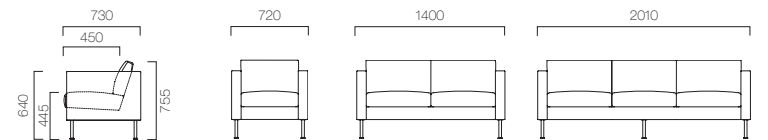

シモーヌ W ¥106,890 (101,800) 張材:布地・D-16(レッド) テーブル:TB212B-YL

シモーヌ W
張材:レザー・C-22 (No.1)

シモーヌ N

シモーヌ E

SIMONE シモーヌ

ロビーユースにも使えるモジュールとスタイル。スタンダードなデザインは時代や空間に左右されない強さを持っています。

脚:スチールパイプ(クロムメッキ)

張地ランク	W 一人掛	N 二人掛	E 三人掛
A	91,350 (87,000)	165,900 (158,000)	207,900 (198,000)
B	97,020 (92,400)	175,140 (166,800)	219,765 (209,300)
C	101,640 (96,800)	182,490 (173,800)	229,320 (218,400)
D	106,890 (101,800)	189,945 (180,900)	233,100 (222,000)
S	120,540 (114,800)	211,365 (201,300)	257,880 (245,600)
L	136,395 (129,900)	236,460 (225,200)	287,070 (273,400)