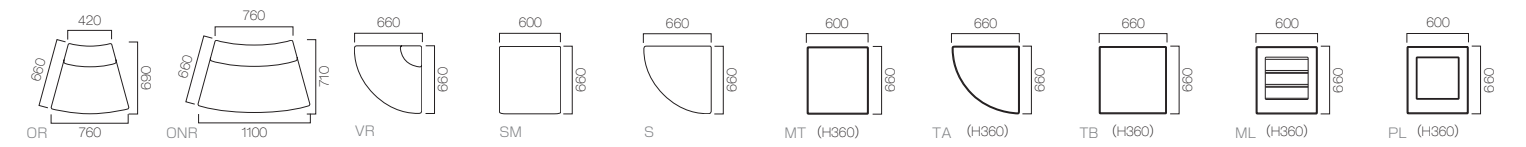

アトース M・OU・VR 張材:布地・D-20(ライトグリーン)×布地・D-20(グレー) 脚:木台輪(木目柄樹脂シート貼り)

ATHOS アトース

テーブル:MT・TA・TB
 天板:表面材/緑材・メラミン化粧板
 LJ-4536K

●ブラレッグ PS9151仕様

	M 一人掛	N 二人掛	E 三人掛	L・R 片肘一人掛 (R:片肘右サイド)	U 角コーナー	OU 扇コーナー	OUIY 両面コーナー	IR 扇コーナー	VU 外コーナー
張地ランク B×B (ツートン張り)	48,930 (46,600)	76,020 (72,400)	102,480 (97,600)	73,290 (69,800)	67,830 (64,600)	90,615 (86,300)	188,895 (179,900)	63,945 (60,900)	82,110 (78,200)
C×C (ツートン張り)	51,240 (48,800)	79,590 (75,800)	107,310 (102,200)	76,860 (73,200)	70,770 (67,400)	94,710 (90,200)	196,665 (187,300)	66,675 (63,500)	85,155 (81,100)
D×D (ツートン張り)	54,285 (51,700)	83,685 (79,700)	113,085 (107,700)	81,375 (77,500)	73,500 (70,000)	99,330 (94,600)	203,490 (193,800)	70,245 (66,900)	89,670 (85,400)
脚/リエーション (木台輪) 木目柄樹脂シート貼り (65H)	◆ 12,285 (11,700)	◆ 27,720 (26,400)	◆ 33,810 (32,200)	◆ 15,645 (14,900)	◆ 12,915 (12,300)	◆ 18,795 (17,900)	◆ 42,315 (40,300)	◆ 17,220 (16,400)	◆ 19,740 (18,800)

OR 外コーナー	ONR 外コーナー	VR 外コーナー	SM スツール	S コーネースツール	MT テーブル	TA コーナーテーブル	TB テーブル	ML マガジンラック	PL ブランダー
68,985 (65,700)	92,190 (87,800)	60,165 (57,300)	41,370 (39,400)	43,680 (41,600)	49,770 (47,400)	63,840 (60,800)	59,115 (56,300)	98,070 (93,400)	100,485 (95,700)
71,715 (68,300)	96,075 (91,500)	62,370 (59,400)	42,840 (40,800)	45,360 (43,200)	50,505 (48,100)	65,205 (62,100)	59,955 (57,100)	98,910 (94,200)	101,220 (96,400)
73,605 (70,100)	99,435 (94,700)	66,255 (63,100)	45,360 (43,200)	47,670 (45,400)	52,080 (49,600)	67,830 (64,600)	60,375 (57,500)	100,485 (95,700)	102,795 (97,900)
◆ 17,220 (16,400)	◆ 22,575 (21,500)	◆ 20,265 (19,300)	◆ 12,285 (11,700)	◆ 20,265 (19,300)	◆ 12,285 (11,700)	◆ 19,740 (18,800)	◆ 13,020 (12,400)	◆ 12,285 (11,700)	◆ 12,285 (11,700)