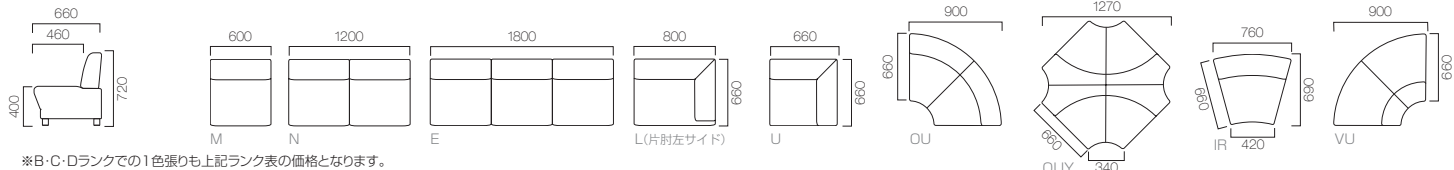

アトース M・OU・VR 張材:布地・D-20(ライトグリーン)×布地・D-20(グレー) 脚:木台輪(木目柄樹脂シート貼り)

ATHOS アトース

テーブル:MT・TA・TB
 天板:表面材/緑材・メラミン化粧板
 LJ-4536K

●ブラレッグ PS9151仕様

	M 一人掛	N 二人掛	E 三人掛	L・R 片肘一人掛 (R:片肘右サイド)	U 角コーナー	OU 扇コーナー	OUIY 両面コーナー	IR 扇コーナー	VU 外コーナー
張地ランク B×B (ツートン張り)	48,930 (46,600)	76,020 (72,400)	102,480 (97,600)	73,290 (69,800)	67,830 (64,600)	90,615 (86,300)	188,895 (179,900)	63,945 (60,900)	82,110 (78,200)
C×C (ツートン張り)	51,240 (48,800)	79,590 (75,800)	107,310 (102,200)	76,860 (73,200)	70,770 (67,400)	94,710 (90,200)	196,665 (187,300)	66,675 (63,500)	85,155 (81,100)
D×D (ツートン張り)	54,285 (51,700)	83,685 (79,700)	113,085 (107,700)	81,375 (77,500)	73,500 (70,000)	99,330 (94,600)	203,490 (193,800)	70,245 (66,900)	89,670 (85,400)
脚/リエーション (木台輪) 木目柄樹脂シート貼り (65H)	◆ 12,285 (11,700)	◆ 27,720 (26,400)	◆ 33,810 (32,200)	◆ 15,645 (14,900)	◆ 12,915 (12,300)	◆ 18,795 (17,900)	◆ 42,315 (40,300)	◆ 17,220 (16,400)	◆ 19,740 (18,800)

OR 外コーナー	ONR 外コーナー	VR 外コーナー	SM スツール	S コーネースツール	MT テーブル	TA コーナーテーブル	TB テーブル	ML マガジンラック	PL ブランダー
68,985 (65,700)	92,190 (87,800)	60,165 (57,300)	41,370 (39,400)	43,680 (41,600)	49,770 (47,400)	63,840 (60,800)	59,115 (56,300)	98,070 (93,400)	100,485 (95,700)
71,715 (68,300)	96,075 (91,500)	62,370 (59,400)	42,840 (40,800)	45,360 (43,200)	50,505 (48,100)	65,205 (62,100)	59,955 (57,100)	98,910 (94,200)	101,220 (96,400)
73,605 (70,100)	99,435 (94,700)	66,255 (63,100)	45,360 (43,200)	47,670 (45,400)	52,080 (49,600)	67,830 (64,600)	60,375 (57,500)	100,485 (95,700)	102,795 (97,900)
◆ 17,220 (16,400)	◆ 22,575 (21,500)	◆ 20,265 (19,300)	◆ 12,285 (11,700)	◆ 20,265 (19,300)	◆ 12,285 (11,700)	◆ 19,740 (18,800)	◆ 13,020 (12,400)	◆ 12,285 (11,700)	◆ 12,285 (11,700)