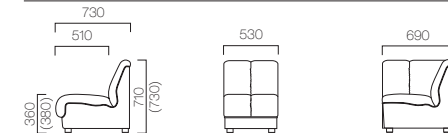

張材:レザー・ゼラカーブ(L-2318) 脚:木脚・CM9601

**MACBETH** マクベス

- 1 **M** (一人掛) ¥40,005 (38,100)
- U** (角コーナー) ¥71,190 (67,800)
- 張材:レザー・C-22(No.1)
- 脚:木脚・CM9601

●ブラレックPS9141仕様

M 一人掛		U 角コーナー	
B	37,170 (35,400)	B	66,780 (63,600)
C	39,165 (37,300)	C	70,350 (67,000)
D	39,900 (38,000)	D	72,135 (68,700)
S	45,885 (43,700)	S	81,585 (77,700)
L	50,925 (48,500)	L	90,405 (86,100)

脚バリエーション

木脚 CM9601・CM9602	● 840 (800)	● 840 (800)
木台輪	● 4,515 (4,300)	● 5,145 (4,900)

( )内は木台輪仕様  
 ※座下: Sバネ仕様

脚/木台輪仕様  
 (黒塗装仕上)

🌿 グリーン購入法適合品 ( )は税抜き本体価格です。