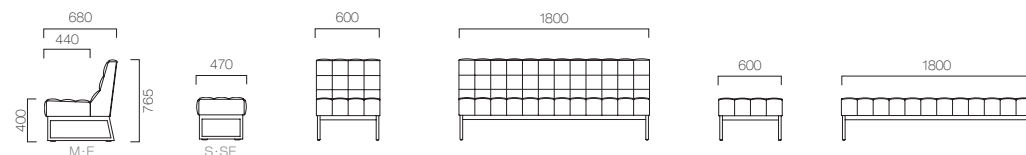

アペルト ¥84,840 (80,800)
張材:レザー-B-04(No.72)

スティロ M
張材:レザー-B-70 (No.44)

スティロ E

スティロ S

スティロ SE

STYLO スティロ

格子状にふっくらとキルティング加工されたクッションはソフトな掛け心地です。シャープな脚との組み合わせが都会的な印象を与えます。

脚:スチールパイプ(粉体塗装・シルバー)
※この製品は、張地を横方向に加工しております。

張地ラング		M 一人掛	E 三人掛	S 背無一人掛	SE 背無三人掛		
A	48,300 (46,000)	A	99,750 (95,000)	A	40,950 (39,000)	A	68,250 (65,000)
B	50,505 (48,100)	B	105,735 (100,700)	B	41,895 (39,900)	B	70,245 (66,900)
C	52,185 (49,700)	C	110,565 (105,300)	C	42,840 (40,800)	C	71,820 (68,400)
D	51,870 (49,400)	D	110,775 (105,500)	D	43,365 (41,300)	D	72,975 (69,500)
S	55,755 (53,100)	S	114,555 (109,100)	S	45,675 (43,500)	S	77,280 (73,600)
L	60,375 (57,500)	L	125,160 (119,200)	L	48,300 (46,000)	L	82,320 (78,400)