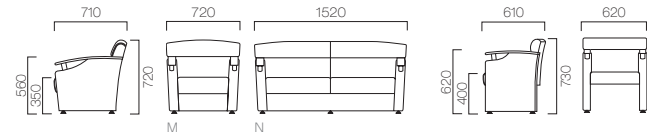

アウラ N ¥167,160 (159,200)
張材:レザー-B-70(No.33)

AULA アウラ

肘:フナ突板成型合板 塗色:8N
スチールパイプ(ホワイトブロンズメッキ)

M 一人掛		N 二人掛	
A	97,335 (92,700)	A	157,185 (149,700)
B	102,375 (97,500)	B	167,160 (159,200)
C	107,310 (102,200)	C	177,135 (168,700)
D	106,155 (101,100)	D	181,020 (172,400)
S	116,130 (110,600)	S	203,490 (193,800)
L	126,000 (120,000)	L	224,910 (214,200)

APERTO アペルト

肘:フナ突板成型合板 塗色:8N
スチールパイプ(ホワイトブロンズメッキ)

アペルト 一人掛	
A	81,270 (77,400)
B	84,840 (80,800)
C	88,725 (84,500)
D	89,880 (85,600)
S	97,335 (92,700)
L	105,315 (100,300)

アウラ M ¥107,310 (102,200)
張材:レザー-C-22(No.48)