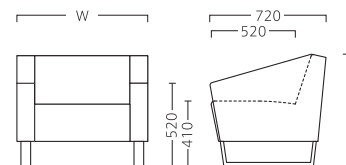

※価格は税込価格、( )内は本体価格を表記しています。