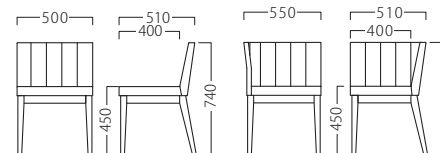

右アームイスBR

DECO

デコ

デコ右アームイスNA

11500-A

張地：C/レザー・マニエラL-8028

デコイスNA

11499-A

張地：C/レザー・マニエラL-8028

デコ左アームイスNA

11501-A

張地：C/レザー・マニエラL-8028

デコ右アームイスBR

11503-A

張地：D/布地・アメリカBU

デコイスBR

11502-A

張地：D/布地・アメリカBU

デコ左アームイスBR

11504-A

張地：D/布地・アメリカBU

ランク	デコイス	デコ右・左アームイス
A	39,585 (37,700)	49,980 (47,600)
B	40,845 (38,900)	52,185 (49,700)
C	42,315 (40,300)	54,180 (51,600)
D	43,785 (41,700)	56,280 (53,600)
E	45,150 (43,000)	58,380 (55,600)
F	46,620 (44,400)	60,480 (57,600)
G	48,090 (45,800)	62,580 (59,600)

塗装色

スタンド有P128

主材：ブナ