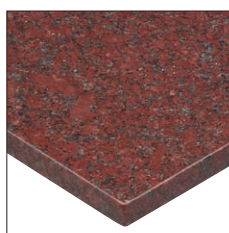

PT-661

天然御影石(15mm合板付)20mm