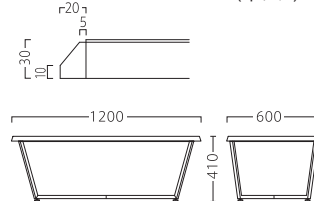

※イス:コーネル P078をご覧ください。

PT617・COG/PT618・COG

PT617・COG

品番	価格	サイズ(W×D×TH)
PT617-M・COG	73,500 (70,000)	1200×600×410

天板:メラミン化粧板/BY-5566C 脚部:19角パイプアルミ色AL塗装・AJ付

PT618・COG

品番	価格	サイズ(W×D×TH)
PT618-M・COG	73,500 (70,000)	1200×600×410

天板:メラミン化粧板/B-5567C 脚部:19角パイプアルミ色AL塗装・AJ付

オブジェのような美しさ。

斜めカットを施した存在感のあるテーブルトップと内側にクロスさせた繊細な脚が、絶妙のコンビネーション。ジオメトリックなローテーブルは、ロビーやカフェなど人が集う空間を個性的にモダンに演出します。

PT-617

天板:メラミン化粧板/BY-5566C

PT-618

天板:メラミン化粧板/B-5567C

断面形状および仕様 厚み:30mm (木ブチ)

天然御影石 PT661・COM/PT662・COM

PT661・COM

品番	価格	サイズ(W×D×TH)
PT661-A・COM	125,895 (119,900)	900×500×390
PT661-B・COM	91,455 (87,100)	500×500×390

天板:天然御影石 脚部:19角パイプ(クロームメッキ)・AJ付

PT662・COM

品番	価格	サイズ(W×D×TH)
PT662-A・COM	125,895 (119,900)	900×500×390
PT662-B・COM	91,455 (87,100)	500×500×390