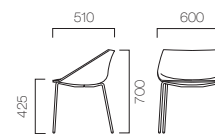

1. 1 **ノネット1B** ¥40,845 (38,900)
   張材:レザー・C-22 (No.58)

2 回転脚

張地ランク

A	49,140	(46,800)
B	50,715	(48,300)
C	51,870	(49,400)
D	52,920	(50,400)
S	56,700	(54,000)
L	61,320	(58,400)