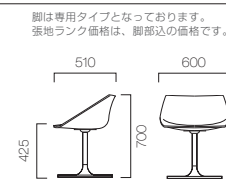

## NONETTES ノネット

ローバックでスクエアなフォルムのシェルタイプ  
チェア。フルカバーで薄く仕上げた軽快なイメ  
ージ。4本脚と回転脚から選べます。フレーム(4本脚):スチールパイプ (1A/クロムメッキ)  
(1B/粉体塗装・ミラーシルバー)  
フレーム(回転脚):ベース/アルミ円盤脚(アルマイト仕上)・φ450φ  
ボール/スチールパイプ(粉体塗装・ミラーシルバー)  
本体:FRP芯材

1A・1B 4本脚

張地ランク

A	38,115	(36,300)
B	39,690	(37,800)
C	40,845	(38,900)
D	42,000	(40,000)
S	45,360	(43,200)
L	49,980	(47,600)

- 1 **ノネット1B** ¥40,845 (38,900)  
張材:レザー・C-22 (No.58)

2 回転脚

張地ランク

A	49,140	(46,800)
B	50,715	(48,300)
C	51,870	(49,400)
D	52,920	(50,400)
S	56,700	(54,000)
L	61,320	(58,400)