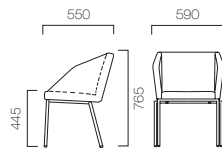

セイス ¥66,570 (63,400) 張材:レザー・C-22(No.56)

## SEIS セイス

フレーム:スチールパイプ(クロムメッキ)

張地ランク

A	61,845	(58,900)
B	64,470	(61,400)
C	66,570	(63,400)
D	67,830	(64,600)
S	73,710	(70,200)
L	80,325	(76,500)

- 1 **セイス** ¥66,570 (63,400)  
張材:レザー・C-22(No.26)