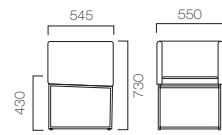

## SEIS セイス

フレーム:スチールパイプ(クロムメッキ)

張地ランク

A	61,845	(58,900)
B	64,470	(61,400)
C	66,570	(63,400)
D	67,830	(64,600)
S	73,710	(70,200)
L	80,325	(76,500)

- 1 **セイス** ¥66,570 (63,400)  
張材:レザー・C-22(No.26)

## ABAISSÉ アベス

フレーム:スチールパイプ (タイプ1/クロムメッキ)  
(タイプ2/粉体塗装・シルバー)

2

張地ランク

A	62,790	(59,800)
B	65,415	(62,300)
C	66,990	(63,800)
D	68,355	(65,100)
S	73,710	(70,200)
L	79,380	(75,600)

張地ランクはタイプ2価格です。  
タイプ1は●¥2,310(2,200)となります。