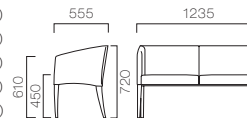

### AM 張肘・一人掛

張地ランク

- A 48,615 (46,300)
- B 50,505 (48,100)
- C 51,870 (49,400)
- D 53,130 (50,600)
- S 57,855 (55,100)
- L 62,370 (59,400)

- 1 ナターレAM 8N ¥50,505 (48,100)  
 張材: レザー・B-70(No.38)

### AN 張肘・二人掛

張地ランク

- A 82,215 (78,300)
- B 85,785 (81,700)
- C 88,515 (84,300)
- D 90,195 (85,900)
- S 98,700 (94,000)
- L 107,730 (102,600)