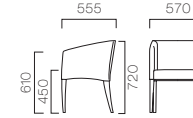

## NATALE ナターレ

空間のイメージに合わせ、フルカバータイプと木肘タイプ1人掛け・2人掛けからお選びいただけます。全体に厚めのクッション材を使用し、ソフトな掛け心地です。

フレーム: プナ無垢材

BN 1N

### AM 張肘・一人掛

張地ランク

- A 48,615 (46,300)
- B 50,505 (48,100)
- C 51,870 (49,400)
- D 53,130 (50,600)
- S 57,855 (55,100)
- L 62,370 (59,400)

- 1 ナターレAM 8N ¥50,505 (48,100)  
 張材: レザー・B-70(No.38)

### AN 張肘・二人掛

張地ランク

- A 82,215 (78,300)
- B 85,785 (81,700)
- C 88,515 (84,300)
- D 90,195 (85,900)
- S 98,700 (94,000)
- L 107,730 (102,600)