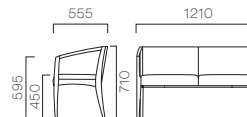

### AN 張肘・二人掛

張地ランク

- A 82,215 (78,300)
- B 85,785 (81,700)
- C 88,515 (84,300)
- D 90,195 (85,900)
- S 98,700 (94,000)
- L 107,730 (102,600)

### BM 木肘・一人掛

張地ランク

- A 44,940 (42,800)
- B 45,990 (43,800)
- C 46,935 (44,700)
- D 47,565 (45,300)
- S 49,980 (47,600)
- L 53,340 (50,800)

- 2 ナターレBM 8N ¥45,990 (43,800)  
 張材: レザー・B-70(No.38)

### BN 木肘・二人掛

張地ランク

- A 76,755 (73,100)
- B 79,170 (75,400)
- C 81,585 (77,700)
- D 83,160 (79,200)
- S 89,670 (85,400)
- L 96,390 (91,800)

- 3 ナターレBN 1N ¥79,170 (75,400)  
 張材: レザー・B-70(No.38)