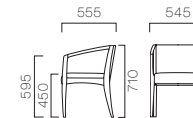

### AM 張肘・一人掛

張地ランク

- A 48,615 (46,300)
- B 50,505 (48,100)
- C 51,870 (49,400)
- D 53,130 (50,600)
- S 57,855 (55,100)
- L 62,370 (59,400)

- 1 ナターレAM 8N ¥50,505 (48,100)  
 張材: レザー・B-70(No.38)

### AN 張肘・二人掛

張地ランク

- A 82,215 (78,300)
- B 85,785 (81,700)
- C 88,515 (84,300)
- D 90,195 (85,900)
- S 98,700 (94,000)
- L 107,730 (102,600)

### BM 木肘・一人掛

張地ランク

- A 44,940 (42,800)
- B 45,990 (43,800)
- C 46,935 (44,700)
- D 47,565 (45,300)
- S 49,980 (47,600)
- L 53,340 (50,800)

- 2 ナターレBM 8N ¥45,990 (43,800)  
 張材: レザー・B-70(No.38)