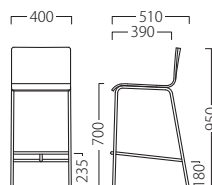

ソルティスタンドR
21404-E
¥33,180 (¥31,600)

スタンドNA

スタンドBR

スタンドWH

スタンドBL

スタンドR

ラバーウッド成形合板・メラミン貼り
木目NA 木目BR WH BL R

塗装色