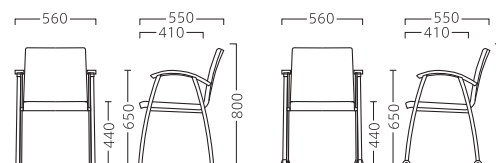

MIRELU

ミレール

イスSG1

ミレールイスSG1

21035-A

張地：C/布地・ジュノ14

ミレールイスSG1 (キャスター付)

21037-A

張地：C/布地・ジュノ14

ミレールイスBL2

21036-A

張地：A/レザー・メトロ350

ミレールイスBL2 (キャスター付)

21038-A

張地：A/レザー・メトロ350

ランク	ミレールイス	ミレールイス (キャスター付)
A	38,640 (36,800)	41,370 (39,400)
B	39,690 (37,800)	42,315 (40,300)
C	40,740 (38,800)	43,470 (41,400)
D	41,790 (39,800)	44,520 (42,400)
E	42,840 (40,800)	45,570 (43,400)
F	43,890 (41,800)	46,620 (44,400)
G	44,940 (42,800)	47,670 (45,400)

フレーム塗装色+木部塗装色

キャスター付

※価格は税込価格、( )内は本体価格を表記しています。 ※フレーム塗装色と木部塗装色の組み合わせは変更できます。