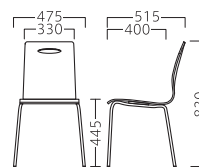

ラバーウッド成形合板・メラミン貼り

木目NA 木目BR WH BL R

塗装色

スタッキング可

イスBL

イスR

イスCR1

TART