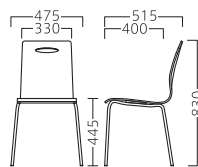

※価格は税込価格、( )内は本体価格を表記しています。