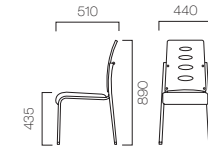

RHIPIS リービス

空間にリズムを与える特徴的な背のデザイン。
ゆったりと身体を支えるフォームでコストパフォーマンスにも優れたチェアです。

フレーム: スチールパイプ(粉体塗装・シルバー)
背: プナ成型合板

背板カラー

張地ランク

A	22,470	(21,400)
B	22,785	(21,700)
C	23,100	(22,000)
D	23,415	(22,300)
S	24,570	(23,400)
L	25,515	(24,300)