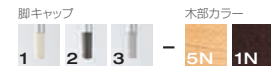

MEGA メガN

カジュアルなバッグのような背が個性的なチェア。アルミダイキャスト製の取手を標準設定しています。

フレーム: スチールパイプ (粉体塗装・ミラーシルバー)
(W・肘: フナ成型合板)

ORDER

メガN - W 1 - 5N
肘 肘キャップ 木部

M.肘無 W.肘付

- 1. アイボリー
- 2. ダークグレー
- 3. ライトグレー

M

張地ランク

A	31,290 (29,800)	590	495
B	32,025 (30,500)		
C	32,760 (31,200)		
D	33,285 (31,700)		
S	34,965 (33,300)		
L	37,170 (35,400)		

1 **メガN-M3** ¥32,760 (31,200)
張材: レザー・C-22 (No.6)

W

張地ランク

A	40,950 (39,000)	590	645
B	41,580 (39,600)		
C	42,315 (40,300)		
D	42,945 (40,900)		
S	44,520 (42,400)		
L	46,725 (44,500)		