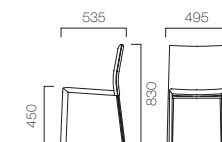

ロレス W 1 ¥30,135 (28,700) テーブル:TB1889-GK

2 ロレス M 1

3 ロレス W 3

4 ロレス WC 1

LOLES ロレス

スチールフレームを被う再生皮革は、革を粉碎したものを樹脂で固めたりサイクル素材です。表面はなめらかに整えられ、革の質感を忠実に再現しています。

フレーム:スチールパイプ

表面材:再生皮革

1.ブラック
2.ダークブラウン
3.レッドブラウン

M

- 1 ロレス M 2 ¥22,890 (21,800)
2 ロレス M 1 ¥22,890 (21,800)

W

- 3 ロレス W 3 ¥30,135 (28,700)

WC キャスター付

- 4 ロレス WC 1 ¥35,175 (33,500)

ロレスはカウンタータイプもあります。詳しくは、P186をご覧ください。