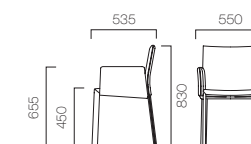

ロレス W 1 ¥30,135 (28,700) テーブル:TB1889-GK

2 ロレス M 1

3 ロレス W 3

4 ロレス WC 1

LOLES ロレス

スチールフレームを被う再生皮革は、革を粉碎したものを樹脂で固めたりサイクル素材です。表面はなめらかに整えられ、革の質感を忠実に再現しています。

フレーム:スチールパイプ

表面材:再生皮革

1.ブラック
2.ダークブラウン
3.レッドブラウン

M

- 1 ロレス M 2 ¥22,890 (21,800)
2 ロレス M 1 ¥22,890 (21,800)

W

- 3 ロレス W 3 ¥30,135 (28,700)

WC キャスター付

- 4 ロレス WC 1 ¥35,175 (33,500)

ロレスはカウンタータイプもあります。詳しくは、P186をご覧ください。