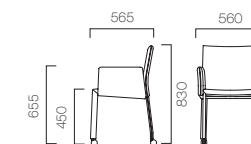

1.ブラック
2.ダークブラウン
3.レッドブラウン

M

- 1 ロレス M 2 ¥22,890 (21,800)
2 ロレス M 1 ¥22,890 (21,800)

W

- 3 ロレス W 3 ¥30,135 (28,700)

WC キャスター付

- 4 ロレス WC 1 ¥35,175 (33,500)

ロレスはカウンタータイプもあります。詳しくは、P186をご覧ください。