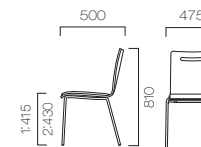

フレーム: スチールパイプ (粉体塗装・シルバー)

本体: ラバーウッド成型合板

表面材: メラミン化粧板 (両面)

メラミンカラー

A ホワイト D ナチュラル木目
B ブラック E ダークブラウン木目
C レッド

A・B・C 単色

1: プライウッド 2: 張座

張地ランク

A 20,790 (19,800)
B 21,630 (20,600)
C 21,945 (20,900)
D 22,260 (21,200)
S 22,890 (21,800)
L 23,730 (22,600)
75タイプ 18,375 (17,500)

D・E 木目

張地ランク

A 22,470 (21,400)
B 22,680 (21,600)
C 22,995 (21,900)
D 23,205 (22,100)
S 23,835 (22,700)
L 24,675 (23,500)
75タイプ 19,320 (18,400)

- 1 キーノ2D ¥22,470 (21,400)
張材: レザー・A-10 (No.12)
- 2 キーノ1A・B・C ¥18,375 (17,500)
- 3 キーノ1D・E ¥19,320 (18,400)

📦 スタッキング可能

スタッキングは床積6脚まで可能です。

📄 キーノはカウンタータイプもあります。詳しくは、P206をご覧ください。

🌱 グリーン購入法適合品 () は税抜き本体価格です。

キーノ1D ¥19,320 (18,400) キーノ2D ¥22,995 (21,900) 張材: レザー・C-22 (No.1) テーブル: TB1917-SL500