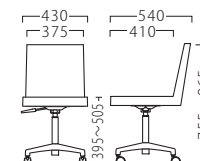

CHART NEW

シャルト

シャルトイスA-AL
21370-A
張地：E/布地・パルパ025

シャルトイスB-AL
21372-A
張地：E/布地・パルパ025

シャルトイスA-BL
21371-A
張地：E/布地・パルパ125

シャルトイスB-BL
21373-A
張地：E/布地・パルパ125

シャルトイスC (キャスター付)
21374-A
張地：E/布地・パルパ127
脚部：ベースアルミ (キャスター付) /GT-812
座厚：30 受座：200角168ピッチ (回転式)
・ガス上下式/スライド巾110mm
・高さ変更はできません。

ランク	シャルトイスA	シャルトイスB	シャルトイスC(キャスター付)
A	31,815 (30,300)	34,545 (32,900)	44,310 (42,200)
B	33,390 (31,800)	36,120 (34,400)	45,885 (43,700)
C	35,070 (33,400)	37,800 (36,000)	47,565 (45,300)
D	36,750 (35,000)	39,480 (37,600)	49,245 (46,900)
E	38,430 (36,600)	41,160 (39,200)	50,925 (48,500)
F	40,110 (38,200)	42,840 (40,800)	52,605 (50,100)
G	41,790 (39,800)	44,520 (42,400)	54,285 (51,700)

塗装色
(A・Bのみ)

A

B

C

キャスター付

※価格は税込価格、( )内は本体価格を表記しています。