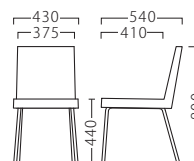

CHART NEW

シャルト

シャルトイスA-AL
21370-A
張地：E/布地・パルパ025

シャルトイスB-AL
21372-A
張地：E/布地・パルパ025

シャルトイスA-BL
21371-A
張地：E/布地・パルパ125

シャルトイスB-BL
21373-A
張地：E/布地・パルパ125

シャルトイスC (キャスター付)
21374-A
張地：E/布地・パルパ127
脚部：ベースアルミ (キャスター付) /GT-812
座厚：30 受座：200角168ピッチ (回転式)
・ガス上下式/スライド巾110mm
・高さ変更はできません。

ランク	シャルトイスA	シャルトイスB	シャルトイスC(キャスター付)
A	31,815 (30,300)	34,545 (32,900)	44,310 (42,200)
B	33,390 (31,800)	36,120 (34,400)	45,885 (43,700)
C	35,070 (33,400)	37,800 (36,000)	47,565 (45,300)
D	36,750 (35,000)	39,480 (37,600)	49,245 (46,900)
E	38,430 (36,600)	41,160 (39,200)	50,925 (48,500)
F	40,110 (38,200)	42,840 (40,800)	52,605 (50,100)
G	41,790 (39,800)	44,520 (42,400)	54,285 (51,700)

塗装色
(A・Bのみ)

A

B

C

キャスター付

※価格は税込価格、( )内は本体価格を表記しています。