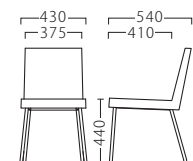

CHART NEW

シャルト

シャルトイスA-AL
21370-A
張地：E/布地・パルパ025

シャルトイスB-AL
21372-A
張地：E/布地・パルパ025

シャルトイスA-BL
21371-A
張地：E/布地・パルパ125

シャルトイスB-BL
21373-A
張地：E/布地・パルパ125

シャルトイスC (キャスター付)
21374-A
張地：E/布地・パルパ127
脚部：ベースアルミ (キャスター付) /GT-812
座厚：30 受座：200角168ピッチ (回転式)
・ガス上下式/スライド巾110mm
・高さ変更はできません。

ランク	シャルトイスA	シャルトイスB	シャルトイスC(キャスター付)
A	31,815 (30,300)	34,545 (32,900)	44,310 (42,200)
B	33,390 (31,800)	36,120 (34,400)	45,885 (43,700)
C	35,070 (33,400)	37,800 (36,000)	47,565 (45,300)
D	36,750 (35,000)	39,480 (37,600)	49,245 (46,900)
E	38,430 (36,600)	41,160 (39,200)	50,925 (48,500)
F	40,110 (38,200)	42,840 (40,800)	52,605 (50,100)
G	41,790 (39,800)	44,520 (42,400)	54,285 (51,700)

塗装色
(A・Bのみ)

A

B

C

キャスター付

※価格は税込価格、( )内は本体価格を表記しています。