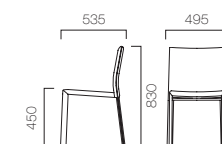

ロレス W 1 ¥30,135 (28,700) テーブル:TB1889-GK

2 ロレス M 1

3 ロレス W 3

4 ロレス WC 1

LOLES ロレス

スチールフレームを被う再生皮革は、革を粉碎したものを樹脂で固めたりサイクル素材です。表面はなめらかに整えられ、革の質感を忠実に再現しています。

フレーム:スチールパイプ

表面材:再生皮革

1.ブラック
2.ダークブラウン
3.レッドブラウン

M

- 1 ロレス M 2 ¥22,890 (21,800)
2 ロレス M 1 ¥22,890 (21,800)

W

- 3 ロレス W 3 ¥30,135 (28,700)

WC キャスター付

- 4 ロレス WC 1 ¥35,175 (33,500)

ロレスはカウンタータイプもあります。詳しくは、P186をご覧ください。