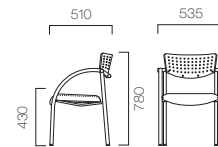

シャモアC 5N ¥44,625 (42,500) 張材:布地・C-55(レッド)

1 シャモア 8N

2 シャモアC 5N

3 シャモアC 6T

CHAMOIS シャモア

フレーム:スチールパイプ(クロムメッキ) 背:ブナ成型合板
背板カラー

シャモア

張地ランク

A	41,475	(39,500)
B	41,895	(39,900)
C	42,210	(40,200)
D	42,210	(40,200)
S	43,365	(41,300)
L	44,310	(42,200)

- 1 シャモア 8N ¥42,210 (40,200)
張材:布地・C-57(ダークグレー)

シャモアC キャスター付

張地ランク

A	43,785	(41,700)
B	44,310	(42,200)
C	44,625	(42,500)
D	44,625	(42,500)
S	45,780	(43,600)
L	46,620	(44,400)

- 2 シャモアC 5N ¥44,625 (42,500)
張材:布地・C-57(ブルー)
- 3 シャモアC 6T ¥44,625 (42,500)
張材:レザー・C-22 (No.1)

2 ルンドW 3N

3 ルンドWC 5N

1 ルンドM

LUND ルンド

座面は中央に厚みを持たせたウレタン形状で、ソフトな掛け心地を実現。バリエーションも豊富で、多用途にお使いいただけます。

フレーム:スチールパイプ(粉体塗装・ミラーシルバー)
(W・肘:ブナ成型合板)