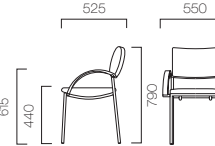

A	41,475	(39,500)
B	41,895	(39,900)
C	42,210	(40,200)
D	42,210	(40,200)
S	43,365	(41,300)
L	44,310	(42,200)

- 1 シャモア 8N ¥42,210 (40,200)
張材:布地・C-57(ダークグレー)

シャモアC キャスター付

張地ランク

A	43,785	(41,700)
B	44,310	(42,200)
C	44,625	(42,500)
D	44,625	(42,500)
S	45,780	(43,600)
L	46,620	(44,400)

- 2 シャモアC 5N ¥44,625 (42,500)
張材:布地・C-57(ブルー)
- 3 シャモアC 6T ¥44,625 (42,500)
張材:レザー・C-22 (No.1)

2 ルンドW 3N

3 ルンドWC 5N

1 ルンドM

LUND ルンド

座面は中央に厚みを持たせたウレタン形状で、ソフトな掛け心地を実現。バリエーションも豊富で、多用途にお使いいただけます。

フレーム:スチールパイプ(粉体塗装・ミラーシルバー)
(W・肘:ブナ成型合板)

M

張地ランク

A	36,015	(34,300)
B	36,855	(35,100)
C	37,695	(35,900)
D	38,220	(36,400)
S	40,425	(38,500)
L	42,945	(40,900)

- 1 ルンドM ¥36,855 (35,100)
張材:レザー・B-70 (No.15)

W

張地ランク

A	45,675	(43,500)
B	46,515	(44,300)
C	47,355	(45,100)
D	47,880	(45,600)
S	50,085	(47,700)
L	52,605	(50,100)

- 2 ルンドW 3N ¥45,675 (43,500)
張材:レザー・A-10 (No.24)

WC キャスター付

張地ランク

A	48,510	(46,200)
B	49,350	(47,000)
C	50,190	(47,800)
D	50,715	(48,300)
S	52,920	(50,400)
L	55,440	(52,800)

- 3 ルンドWC 5N ¥50,190 (47,800)
張材:レザー・C-22 (No.1)