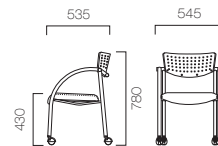

シャモアC 5N ¥44,625 (42,500) 張材:布地・C-55(レッド)

1 シャモア 8N

2 シャモアC 5N

3 シャモアC 6T

CHAMOIS シャモア

フレーム:スチールパイプ(クロムメッキ) 背:ブナ成型合板
背板カラー

シャモア

張地ランク

A	41,475	(39,500)
B	41,895	(39,900)
C	42,210	(40,200)
D	42,210	(40,200)
S	43,365	(41,300)
L	44,310	(42,200)

- 1 シャモア 8N ¥42,210 (40,200)
張材:布地・C-57(ダークグレー)

シャモアC キャスター付

張地ランク

A	43,785	(41,700)
B	44,310	(42,200)
C	44,625	(42,500)
D	44,625	(42,500)
S	45,780	(43,600)
L	46,620	(44,400)

- 2 シャモアC 5N ¥44,625 (42,500)
張材:布地・C-57(ブルー)
- 3 シャモアC 6T ¥44,625 (42,500)
張材:レザー・C-22 (No.1)

2 ルンドW 3N

3 ルンドWC 5N

1 ルンドM

LUND ルンド

座面は中央に厚みを持たせたウレタン形状で、ソフトな掛け心地を実現。バリエーションも豊富で、多用途にお使いいただけます。

フレーム:スチールパイプ(粉体塗装・ミラーシルバー)
(W・肘:ブナ成型合板)

M

張地ランク

A	36,015	(34,300)
B	36,855	(35,100)
C	37,695	(35,900)
D	38,220	(36,400)
S	40,425	(38,500)
L	42,945	(40,900)

- 1 ルンドM ¥36,855 (35,100)
張材:レザー・B-70 (No.15)

W

張地ランク

A	45,675	(43,500)
B	46,515	(44,300)
C	47,355	(45,100)
D	47,880	(45,600)
S	50,085	(47,700)
L	52,605	(50,100)