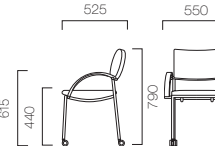

- 2 シャモアC 5N ¥44,625 (42,500)
張材:布地・C-57(ブルー)
- 3 シャモアC 6T ¥44,625 (42,500)
張材:レザー・C-22 (No.1)

2 ルンドW 3N

3 ルンドWC 5N

1 ルンドM

LUND ルンド

座面は中央に厚みを持たせたウレタン形状で、ソフトな掛け心地を実現。バリエーションも豊富で、多用途にお使いいただけます。

フレーム:スチールパイプ(粉体塗装・ミラーシルバー)
(W・肘:ブナ成型合板)

M

張地ランク

A	36,015	(34,300)
B	36,855	(35,100)
C	37,695	(35,900)
D	38,220	(36,400)
S	40,425	(38,500)
L	42,945	(40,900)

- 1 ルンドM ¥36,855 (35,100)
張材:レザー・B-70 (No.15)

W

張地ランク

A	45,675	(43,500)
B	46,515	(44,300)
C	47,355	(45,100)
D	47,880	(45,600)
S	50,085	(47,700)
L	52,605	(50,100)

- 2 ルンドW 3N ¥45,675 (43,500)
張材:レザー・A-10 (No.24)

WC キャスター付

張地ランク

A	48,510	(46,200)
B	49,350	(47,000)
C	50,190	(47,800)
D	50,715	(48,300)
S	52,920	(50,400)
L	55,440	(52,800)

- 3 ルンドWC 5N ¥50,190 (47,800)
張材:レザー・C-22 (No.1)