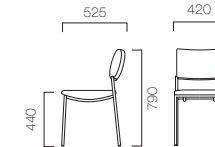

A	41,475	(39,500)
B	41,895	(39,900)
C	42,210	(40,200)
D	42,210	(40,200)
S	43,365	(41,300)
L	44,310	(42,200)

- 1 シャモア 8N ¥42,210 (40,200)
張材:布地・C-57(ダークグレー)

シャモアC キャスター付

張地ランク

A	43,785	(41,700)
B	44,310	(42,200)
C	44,625	(42,500)
D	44,625	(42,500)
S	45,780	(43,600)
L	46,620	(44,400)

- 2 シャモアC 5N ¥44,625 (42,500)
張材:布地・C-57(ブルー)
- 3 シャモアC 6T ¥44,625 (42,500)
張材:レザー・C-22 (No.1)

2 ルンドW 3N

3 ルンドWC 5N

1 ルンドM

LUND ルンド

座面は中央に厚みを持たせたウレタン形状で、ソフトな掛け心地を実現。バリエーションも豊富で、多用途にお使いいただけます。

フレーム:スチールパイプ(粉体塗装・ミラーシルバー)
(W・肘:ブナ成型合板)

M

張地ランク

A	36,015	(34,300)
B	36,855	(35,100)
C	37,695	(35,900)
D	38,220	(36,400)
S	40,425	(38,500)
L	42,945	(40,900)

- 1 ルンドM ¥36,855 (35,100)
張材:レザー・B-70 (No.15)

W

張地ランク

A	45,675	(43,500)
B	46,515	(44,300)
C	47,355	(45,100)
D	47,880	(45,600)
S	50,085	(47,700)
L	52,605	(50,100)