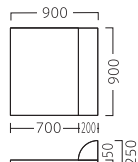

フロアマット B900

31019-0

張地: B/レザー・ワイパー L-2557

¥25,515 (¥24,300)

メロディー

フロアマット B1800

31019-1

張地: B/レザー・ワイパー L-2557

¥46,725 (¥44,500)

ランク	メロディー サークル付コーナー B900	メロディー サークル付マット B900	メロディー フロアマット B900	メロディー フロアマット B1800
A	88,620 (84,400)	63,735 (60,700)	24,150 (23,000)	44,100 (42,000)
B	91,560 (87,200)	65,940 (62,800)	25,515 (24,300)	46,725 (44,500)
C	95,025 (90,500)	68,460 (65,200)	27,090 (25,800)	49,770 (47,400)
D	98,490 (93,800)	70,980 (67,600)	28,770 (27,400)	52,710 (50,200)
E	101,955 (97,100)	73,500 (70,000)	30,345 (28,900)	55,650 (53,000)
F	105,420 (100,400)	76,020 (72,400)	31,920 (30,400)	58,695 (55,900)
G	108,885 (103,700)	78,540 (74,800)	33,495 (31,900)	61,635 (58,700)