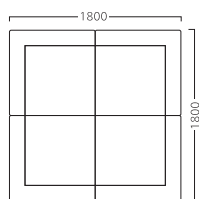

※メロディーはマット裏面の滑り止め加工により、床への固定、取付作業の必要がありません。設置が簡単です。
※イス:スノウはP172をご覧ください。

サークル付コーナーB900

サークル付マットB900

フロアマットB900

フロアマットB1800

メロディー組合せ例

4点の場合

6点の場合

9点の場合

12点の場合

※設置スペースに合わせた別注サイズも承っております。
設置、取り付けなどについても担当者に問い合わせいただき、ご相談ください。
その他、組合せ方の提案についてもご相談ください。

MELODY B

メロディー B

メロディー

サークル付コーナー B900

31019-3