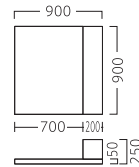

サークル付アールコーナー A900

サークル付コーナー A900

サークル付マット A900

ブックボックスマット A900

ウォールマット W900

フロアマット A900

フロアマット A1800

## MELODY A

メロディー A

メロディー  
サークル付アールコーナー A900  
31018-5  
張地: B/レザー・ワイパー L-2562・2580  
¥92,925 (¥88,500)

メロディー  
サークル付コーナー A900  
31018-4  
張地: B/レザー・ワイパー L-2562・2580  
¥85,890 (¥81,800)

メロディー  
サークル付マット A900  
31018-2  
張地: B/レザー・ワイパー L-2562・2580  
¥64,995 (¥61,900)

メロディー  
ブックボックスマット A900  
31018-3  
張地: B/レザー・ワイパー L-2562・2580  
¥78,540 (¥74,800)

メロディーフロアマット A900  
31018-0  
張地: B/レザー・ワイパー L-2562  
¥25,515 (¥24,300)

メロディーフロアマット A1800  
31018-1  
張地: B/レザー・ワイパー L-2562  
¥46,725 (¥44,500)