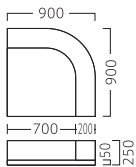

サークル付アールコーナー A900

サークル付コーナー A900

サークル付マット A900

ブックボックスマット A900

ウォールマット W900

フロアマット A900

フロアマット A1800

## MELODY A

メロディー A

メロディー  
サークル付アールコーナー A900  
31018-5  
張地: B/レザー・ワイパー L-2562・2580  
¥92,925 (¥88,500)

メロディー  
サークル付コーナー A900  
31018-4  
張地: B/レザー・ワイパー L-2562・2580  
¥85,890 (¥81,800)

メロディー  
サークル付マット A900  
31018-2  
張地: B/レザー・ワイパー L-2562・2580  
¥64,995 (¥61,900)