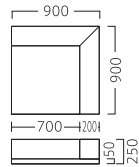

サークル付アールコーナー A900

サークル付コーナー A900

サークル付マット A900

ブックボックスマット A900

ウォールマット W900

フロアマット A900

フロアマット A1800

## MELODY A

メロディー A

メロディー  
サークル付アールコーナー A900  
31018-5  
張地: B/レザー・ワイパー L-2562・2580  
¥92,925 (¥88,500)

メロディー  
サークル付コーナー A900  
31018-4  
張地: B/レザー・ワイパー L-2562・2580  
¥85,890 (¥81,800)

メロディー  
サークル付マット A900  
31018-2  
張地: B/レザー・ワイパー L-2562・2580  
¥64,995 (¥61,900)