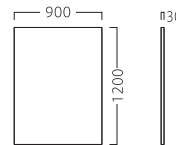

## MELODY A

メロディー A

メロディー  
サークル付アールコーナー A900  
31018-5  
張地: B/レザー・ワイパー L-2562・2580  
¥92,925 (¥88,500)

メロディー  
サークル付コーナー A900  
31018-4  
張地: B/レザー・ワイパー L-2562・2580  
¥85,890 (¥81,800)

メロディー  
サークル付マット A900  
31018-2  
張地: B/レザー・ワイパー L-2562・2580  
¥64,995 (¥61,900)

メロディー  
ブックボックスマット A900  
31018-3  
張地: B/レザー・ワイパー L-2562・2580  
¥78,540 (¥74,800)

メロディーフロアマット A900  
31018-0  
張地: B/レザー・ワイパー L-2562  
¥25,515 (¥24,300)

メロディーフロアマット A1800  
31018-1  
張地: B/レザー・ワイパー L-2562  
¥46,725 (¥44,500)

メロディーウォールマット W900  
31018-6  
張地: B/レザー・ワイパー L-2566  
¥25,830 (¥24,600)

裏面には滑り止め材  
を使用しています。

ランク	メロディーサークル付アールコーナー A900	メロディーサークル付コーナー A900	メロディーサークル付マット A900	メロディーブックボックスマット A900	メロディーフロアマット A900	メロディーフロアマット A1800	メロディーウォールマット W900
A	89,145 (84,900)	82,425 (78,500)	62,475 (59,500)	74,130 (70,600)	24,150 (23,000)	44,100 (42,000)	24,150 (23,000)
B	92,925 (88,500)	85,890 (81,800)	64,995 (61,900)	78,540 (74,800)	25,515 (24,300)	46,725 (44,500)	25,830 (24,600)
C	97,335 (92,700)	89,985 (85,700)	67,830 (64,600)	83,685 (79,700)	27,090 (25,800)	49,770 (47,400)	27,825 (26,500)
D	101,745 (96,900)	94,080 (89,600)	70,665 (67,300)	88,830 (84,600)	28,770 (27,400)	52,710 (50,200)	29,820 (28,400)
E	106,155 (101,100)	98,175 (93,500)	73,500 (70,000)	93,975 (89,500)	30,345 (28,900)	55,650 (53,000)	31,815 (30,300)
F	110,565 (105,300)	102,270 (97,400)	76,335 (72,700)	99,120 (94,400)	31,920 (30,400)	58,695 (55,900)	33,810 (32,200)
G	114,975 (109,500)	106,365 (101,300)	79,170 (75,400)	104,265 (99,300)	33,495 (31,900)	61,635 (58,700)	35,805 (34,100)