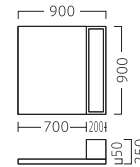

サークル付アールコーナー A900

サークル付コーナー A900

サークル付マット A900

ブックボックスマット A900

ウォールマット W900

フロアマット A900

フロアマット A1800

## MELODY A

メロディー A

メロディー  
サークル付アールコーナー A900  
31018-5  
張地: B/レザー・ワイパー L-2562・2580  
¥92,925 (¥88,500)

メロディー  
サークル付コーナー A900  
31018-4  
張地: B/レザー・ワイパー L-2562・2580  
¥85,890 (¥81,800)

メロディー  
サークル付マット A900  
31018-2  
張地: B/レザー・ワイパー L-2562・2580  
¥64,995 (¥61,900)

メロディー  
ブックボックスマット A900  
31018-3  
張地: B/レザー・ワイパー L-2562・2580  
¥78,540 (¥74,800)

メロディーフロアマット A900  
31018-0  
張地: B/レザー・ワイパー L-2562  
¥25,515 (¥24,300)

メロディーフロアマット A1800  
31018-1  
張地: B/レザー・ワイパー L-2562  
¥46,725 (¥44,500)