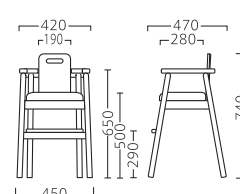

イスNA

イスBR

ランク	ミールイス
A	26,145 (24,900)
B	26,670 (25,400)
C	27,195 (25,900)
D	27,720 (26,400)
E	28,245 (26,900)
F	28,770 (27,400)
G	29,295 (27,900)

塗装色

スタッキング可

主材: ブナ

■キッズ商品を安全にご使用いただくために  
 ・毎日の点検と、安全確認をお願いします。  
 ・保護者の方の目が届くところで使用してください。