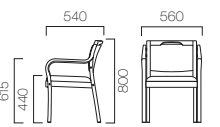

クレプト W1 ¥29,715 (28,300)
張材:レザー・B-70(No.9)
テーブル:TB9298-MB8N, TB9295-MB8N

2 クレプト W3

3 クレプト V1

1 クレプト M1

ALOE アロエ

幅の広い肘は着座や立ち上がり動作をしっかり
とサポート。ゆったりと身体を支えるシートが快
適な掛け心地です。

フレーム:ラバーウッド成型合板

1 2
ハニーナチュラル

M

張地ランク

A **35,805** (34,100)
B **36,645** (34,900)
C **37,695** (35,900)
D **38,115** (36,300)
S **40,635** (38,700)
L **42,840** (40,800)

1 アロエ M

2 アロエ W

1 **アロエ M** ¥36,645 (34,900)
張材:レザー・B-07(No.24)

W

張地ランク

A **36,225** (34,500)
B **37,065** (35,300)
C **38,115** (36,300)
D **38,535** (36,700)
S **41,055** (39,100)
L **43,365** (41,300)

2 **アロエ W** ¥37,065 (35,300)
張材:レザー・B-07(No.24)

スタッキング可能
スタッキングは床積4脚まで可能です。
(専用台車)
PA 9010 ¥54,915 (52,300)
(精載脚数6脚)