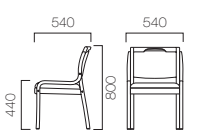

クレプト W1 ¥29,715 (28,300)
張材:レザー・B-70(No.9)
テーブル:TB9298-MB8N, TB9295-MB8N

2 クレプト W3

3 クレプト V1

1 クレプト M1

ALOE アロエ

幅の広い肘は着座や立ち上がり動作をしっかり
とサポート。ゆったりと身体を支えるシートが快
適な掛け心地です。

フレーム:ラバーウッド成型合板

1 2
ハニーナチュラル

M

張地ランク

A **35,805** (34,100)
B **36,645** (34,900)
C **37,695** (35,900)
D **38,115** (36,300)
S **40,635** (38,700)
L **42,840** (40,800)

1 アロエ M

2 アロエ W

1 **アロエ M** ¥36,645 (34,900)
張材:レザー・B-07(No.24)

W

張地ランク