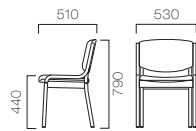

CREPTO クレプト

ゆったりした背とシンプルなフォルム。
使う人やシーンに合わせて3つのアーム形状から
お選びいただけます。

フレーム:ラバーウッド成型合板

1 2 3
1 ハニーナチュラル
3.1N

M

張地ランク

A **28,980** (27,600)
B **29,610** (28,200)
C **30,135** (28,700)
D **30,450** (29,000)
S **31,920** (30,400)
L **33,705** (32,100)

1 **クレプト M1** ¥29,610 (28,200)
張材:レザー・B-05(No.3)

W(肘付)・V(ハーフ肘付)

張地ランク

A **29,400** (28,000)
B **29,715** (28,300)
C **30,660** (29,200)
D **30,870** (29,400)
S **32,235** (30,700)
L **34,230** (32,600)

2 **クレプト W3** ¥29,715 (28,300)
張材:レザー・B-05(No.14)

クレプト W1 ¥29,715 (28,300)
張材:レザー・B-70(No.9)
テーブル:TB9298-MB8N, TB9295-MB8N

2 クレプト W3

3 クレプト V1

1 クレプト M1

ALOE アロエ

幅の広い肘は着座や立ち上がり動作をしっかり
とサポート。ゆったりと身体を支えるシートが快
適な掛け心地です。

フレーム:ラバーウッド成型合板

1 2
ハニーナチュラル