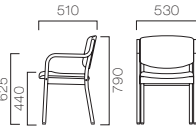

CREPTO クレプト

ゆったりした背とシンプルなフォルム。
使う人やシーンに合わせて3つのアーム形状から
お選びいただけます。

フレーム:ラバーウッド成型合板

1 2 3
1 ハニーナチュラル
3.1N

M

張地ランク

A **28,980** (27,600)
B **29,610** (28,200)
C **30,135** (28,700)
D **30,450** (29,000)
S **31,920** (30,400)
L **33,705** (32,100)

1 **クレプト M1** ¥29,610 (28,200)
張材:レザー・B-05(No.3)

W(肘付)・V(ハーフ肘付)

張地ランク

A **29,400** (28,000)
B **29,715** (28,300)
C **30,660** (29,200)
D **30,870** (29,400)
S **32,235** (30,700)
L **34,230** (32,600)

2 **クレプト W3** ¥29,715 (28,300)
張材:レザー・B-05(No.14)