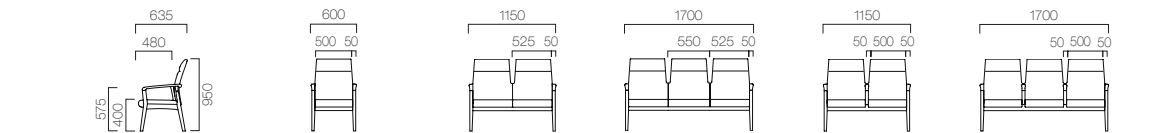

AEH-3N
張材:布地・D-18 (イエロー)

AN-5N
張材:布地・C-55(ブルー)

AM-3N
張材:布地・D-18 (イエロー)

張地ランク	A ハイバック	AM 両肘一人掛	AN 両肘二人掛	AE 両肘三人掛	ANH 中肘付二人掛	AEH 中肘付三人掛
A	86,940 (82,800)	156,345 (148,900)	220,710 (210,200)	166,740 (158,800)	238,875 (227,500)	243,810 (232,200)
B	88,515 (84,300)	159,915 (152,300)	225,750 (215,000)	170,100 (162,000)	242,970 (231,300)	247,905 (236,100)
C	90,090 (85,800)	162,645 (154,900)	230,160 (219,200)	173,935 (164,700)	247,065 (235,100)	252,000 (240,000)
D	91,140 (86,800)	164,745 (156,900)	233,100 (222,000)	175,035 (166,700)	249,160 (237,000)	254,100 (242,000)
S	95,340 (90,800)	173,565 (165,300)	244,965 (233,300)	183,750 (175,000)	261,130 (250,600)	266,170 (255,600)
L	99,855 (95,100)	182,595 (173,900)	258,615 (246,300)	192,780 (183,600)	274,180 (263,100)	279,220 (268,100)