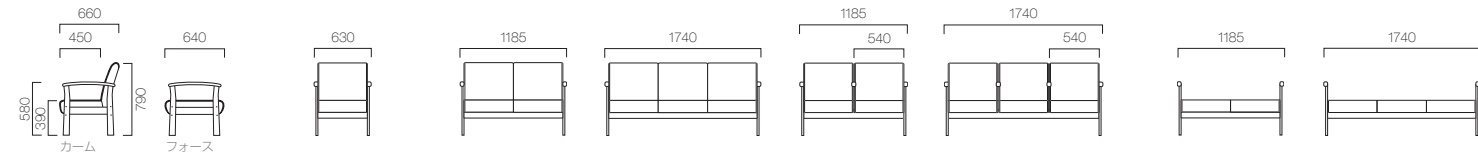

CALM カーム

張地ランク	M 一人掛	N 二人掛	E 三人掛	NH 中肘付二人掛	EH 中肘付三人掛
A	94,605 (90,100)	136,500 (130,000)	181,650 (173,000)	163,800 (156,000)	235,620 (224,400)
B	96,600 (92,000)	139,755 (133,100)	186,585 (177,700)	167,685 (159,700)	241,185 (229,700)
C	98,490 (93,800)	143,325 (136,500)	190,785 (181,700)	171,360 (163,200)	246,855 (235,100)
D	98,700 (94,000)	145,320 (138,400)	193,515 (184,300)	171,780 (163,600)	247,485 (235,700)
S	102,795 (97,900)	153,405 (146,100)	204,435 (194,700)	179,970 (171,400)	259,560 (247,200)
L	106,785 (101,700)	161,490 (153,800)	215,355 (205,100)	188,160 (179,200)	271,950 (259,000)

FORCE フォース

張地ランク	N 背無二人掛	E 背無三人掛
A	115,500 (110,000)	152,250 (145,000)
B	117,075 (111,500)	155,085 (147,700)
C	118,755 (113,100)	157,710 (150,200)
D	119,070 (113,400)	159,180 (151,600)
S	122,955 (117,100)	165,480 (157,600)
L	126,630 (120,600)	171,255 (163,100)

フレーム:ブナ無垢材
木部カラー
5NA 8N 2N

この頁の商品はグリーン購入法適合品です。