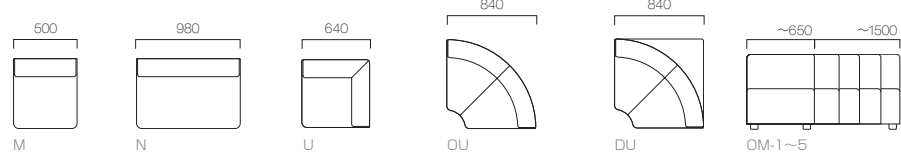

CELEBES セレベス

- 1 M (一人掛) ¥35,595 (33,900)
 - N (二人掛) ¥60,900 (58,000)
 - U (角コーナー) ¥64,785 (61,700)
 - OU (扇コーナー) ¥75,285 (71,700)
 - DU (扇角コーナー) ¥81,585 (77,700)
- 張材:レザー-A-10(No.16)

10mm単位でサイズオーダーできます。

M 一人掛	N 二人掛	U 角コーナー	OU 扇コーナー	DU 扇角コーナー	OM-1 W:~650	OM-2 W:660~900	OM-3 W:910~1100	OM-4 W:1110~1300	OM-5 W:1310~1500
A 35,595 (33,900)	A 60,900 (58,000)	A 64,785 (61,700)	A 75,285 (71,700)	A 81,585 (77,700)	A 47,880 (45,600)	A 58,380 (55,600)	A 67,305 (64,100)	A 78,645 (74,900)	A 85,890 (81,800)
B 37,170 (35,400)	B 64,050 (61,000)	B 69,090 (65,800)	B 78,960 (75,200)	B 87,150 (83,000)	B 49,980 (47,600)	B 61,110 (58,200)	B 70,770 (67,400)	B 82,635 (78,700)	B 90,195 (85,900)
C 40,950 (39,000)	C 70,350 (67,000)	C 77,910 (74,200)	C 86,730 (82,600)	C 98,910 (94,200)	C 54,600 (52,000)	C 66,780 (63,600)	C 77,805 (74,100)	C 90,405 (86,100)	C 99,225 (94,500)
D 41,895 (39,900)	D 72,450 (69,000)	D 80,325 (76,500)	D 88,830 (84,600)	D 102,060 (97,200)	D 55,965 (53,300)	D 68,565 (65,300)	D 79,695 (75,900)	D 92,820 (88,400)	D 101,850 (97,000)
S 47,145 (44,900)	S 81,270 (77,400)	S 92,400 (88,000)	S 98,700 (94,000)	S 118,335 (112,700)	S 63,735 (60,700)	S 78,330 (74,600)	S 91,350 (87,000)	S 105,840 (100,800)	S 116,760 (111,200)
L 52,815 (50,300)	L 90,615 (86,300)	L 103,950 (99,000)	L 109,935 (104,700)	L 133,455 (127,100)	L 70,875 (67,500)	L 87,360 (83,200)	L 101,430 (96,600)	L 117,180 (111,600)	L 130,095 (123,900)

- OM-5は背・座中央にステッチが入ります。
- OM-4は張地によりW1210以上にステッチが入ります。
- 価格はすべてブラレックPK9000で設定しております。
- ※座下:S/バネ仕様

※上記のW寸法は単体での平均寸法となっております。複数を並べてご使用の際は本数により総W寸法に誤差が生じる場合がございますので担当者にお問い合わせください。

ARCO アルコ

- 1 M (一人掛) ¥36,015 (34,300)
 - N (二人掛) ¥62,265 (59,300)
 - U (角コーナー) ¥59,745 (56,900)
 - OU (扇コーナー) ¥72,870 (69,400)
 - OM-5 (W1500) ¥82,950 (79,000)
- 張材:レザー-A-10(No.40)
×レザー-A-10(No.15)