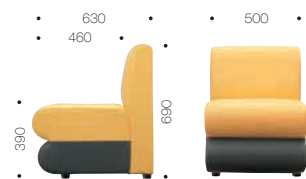

CELEBES セレベス

- 1 M (一人掛) ¥35,595 (33,900)
 - N (二人掛) ¥60,900 (58,000)
 - U (角コーナー) ¥64,785 (61,700)
 - OU (扇コーナー) ¥75,285 (71,700)
 - DU (扇角コーナー) ¥81,585 (77,700)
- 張材:レザー-A-10(No.16)

10mm単位でサイズオーダーできます。

M 一人掛	N 二人掛	U 角コーナー	OU 扇コーナー	DU 扇角コーナー	OM-1 W:~650	OM-2 W:660~900	OM-3 W:910~1100	OM-4 W:1110~1300	OM-5 W:1310~1500
A 35,595 (33,900)	A 60,900 (58,000)	A 64,785 (61,700)	A 75,285 (71,700)	A 81,585 (77,700)	A 47,880 (45,600)	A 58,380 (55,600)	A 67,305 (64,100)	A 78,645 (74,900)	A 85,890 (81,800)
B 37,170 (35,400)	B 64,050 (61,000)	B 69,090 (65,800)	B 78,960 (75,200)	B 87,150 (83,000)	B 49,980 (47,600)	B 61,110 (58,200)	B 70,770 (67,400)	B 82,635 (78,700)	B 90,195 (85,900)
C 40,950 (39,000)	C 70,350 (67,000)	C 77,910 (74,200)	C 86,730 (82,600)	C 98,910 (94,200)	C 54,600 (52,000)	C 66,780 (63,600)	C 77,805 (74,100)	C 90,405 (86,100)	C 99,225 (94,500)
D 41,895 (39,900)	D 72,450 (69,000)	D 80,325 (76,500)	D 88,830 (84,600)	D 102,060 (97,200)	D 55,965 (53,300)	D 68,565 (65,300)	D 79,695 (75,900)	D 92,820 (88,400)	D 101,850 (97,000)
S 47,145 (44,900)	S 81,270 (77,400)	S 92,400 (88,000)	S 98,700 (94,000)	S 118,335 (112,700)	S 63,735 (60,700)	S 78,330 (74,600)	S 91,350 (87,000)	S 105,840 (100,800)	S 116,760 (111,200)
L 52,815 (50,300)	L 90,615 (86,300)	L 103,950 (99,000)	L 109,935 (104,700)	L 133,455 (127,100)	L 70,875 (67,500)	L 87,360 (83,200)	L 101,430 (96,600)	L 117,180 (111,600)	L 130,095 (123,900)

- OM-5は背・座中央にステッチが入ります。
- OM-4は張地によりW1210以上にステッチが入ります。
- 価格はすべてブラレックPK9000で設定しております。
- ※座下:S/バネ仕様

※上記のW寸法は単体での平均寸法となっております。複数を並べてご使用の際は本数により総W寸法に誤差が生じる場合がございますので担当者にお問い合わせください。

ARCO アルコ

- 1 M (一人掛) ¥36,015 (34,300)
 - N (二人掛) ¥62,265 (59,300)
 - U (角コーナー) ¥59,745 (56,900)
 - OU (扇コーナー) ¥72,870 (69,400)
 - OM-5 (W1500) ¥82,950 (79,000)
- 張材:レザー-A-10(No.40)
×レザー-A-10(No.15)