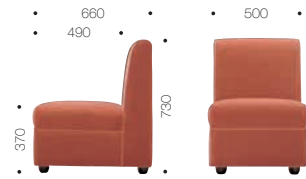

CELEBES セレベス

- 1 M (一人掛) ¥35,595 (33,900)
 - N (二人掛) ¥60,900 (58,000)
 - U (角コーナー) ¥64,785 (61,700)
 - OU (扇コーナー) ¥75,285 (71,700)
 - DU (扇角コーナー) ¥81,585 (77,700)
- 張材:レザー-A-10(No.16)

10mm単位でサイズオーダーできます。

M 一人掛	N 二人掛	U 角コーナー	OU 扇コーナー	DU 扇角コーナー	OM-1 W:~650	OM-2 W:660~900	OM-3 W:910~1100	OM-4 W:1110~1300	OM-5 W:1310~1500
A 35,595 (33,900)	A 60,900 (58,000)	A 64,785 (61,700)	A 75,285 (71,700)	A 81,585 (77,700)	A 47,880 (45,600)	A 58,380 (55,600)	A 67,305 (64,100)	A 78,645 (74,900)	A 85,890 (81,800)
B 37,170 (35,400)	B 64,050 (61,000)	B 69,090 (65,800)	B 78,960 (75,200)	B 87,150 (83,000)	B 49,980 (47,600)	B 61,110 (58,200)	B 70,770 (67,400)	B 82,635 (78,700)	B 90,195 (85,900)
C 40,950 (39,000)	C 70,350 (67,000)	C 77,910 (74,200)	C 86,730 (82,600)	C 98,910 (94,200)	C 54,600 (52,000)	C 66,780 (63,600)	C 77,805 (74,100)	C 90,405 (86,100)	C 99,225 (94,500)
D 41,895 (39,900)	D 72,450 (69,000)	D 80,325 (76,500)	D 88,830 (84,600)	D 102,060 (97,200)	D 55,965 (53,300)	D 68,565 (65,300)	D 79,695 (75,900)	D 92,820 (88,400)	D 101,850 (97,000)
S 47,145 (44,900)	S 81,270 (77,400)	S 92,400 (88,000)	S 98,700 (94,000)	S 118,335 (112,700)	S 63,735 (60,700)	S 78,330 (74,600)	S 91,350 (87,000)	S 105,840 (100,800)	S 116,760 (111,200)
L 52,815 (50,300)	L 90,615 (86,300)	L 103,950 (99,000)	L 109,935 (104,700)	L 133,455 (127,100)	L 70,875 (67,500)	L 87,360 (83,200)	L 101,430 (96,600)	L 117,180 (111,600)	L 130,095 (123,900)

- OM-5は背・座中央にステッチが入ります。
- OM-4は張地によりW1210以上にステッチが入ります。
- 価格はすべてブラレックPK9000で設定しております。
- ※座下:S/バネ仕様

※上記のW寸法は単体での平均寸法となっております。複数を並べてご使用の際は本数により総W寸法に誤差が生じる場合がございますので担当者にお問い合わせください。

ARCO アルコ

- 1 M (一人掛) ¥36,015 (34,300)
 - N (二人掛) ¥62,265 (59,300)
 - U (角コーナー) ¥59,745 (56,900)
 - OU (扇コーナー) ¥72,870 (69,400)
 - OM-5 (W1500) ¥82,950 (79,000)
- 張材:レザー-A-10(No.40)
×レザー-A-10(No.15)