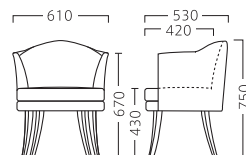

※テーブルPT576・COF P361をご覧ください。

イスNA

BLOCK

ブロック

ブロックイスNA

11308-A

張地：D/布地・モナルダ11

ブロックイスBR

11309-A

張地：C/布地・ジュノ2

ランク	ブロックイス
A	51,870 (49,400)
B	54,075 (51,500)
C	56,385 (53,700)
D	58,800 (56,000)
E	61,215 (58,300)
F	63,630 (60,600)
G	66,045 (62,900)

塗装色

主材：ブナ

座：部分ウェーピング仕様

NA

BR