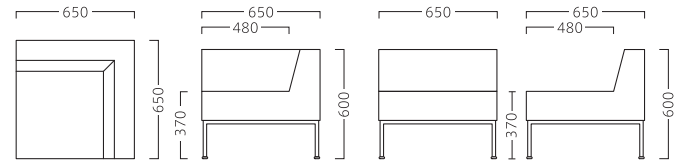

張地：C/布地・ジュノ12

脚部：AL

セット価格

¥273,840 (¥260,800)