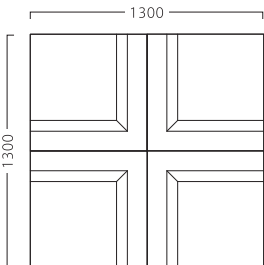

※価格は税込価格、( )内は本体価格を表記しています。

WOOD

STEEL

STAND

KIDS

SOFA

STOOL

BOX

JAPANESE

TABLE

LIMITED

FABRIC GUIDE